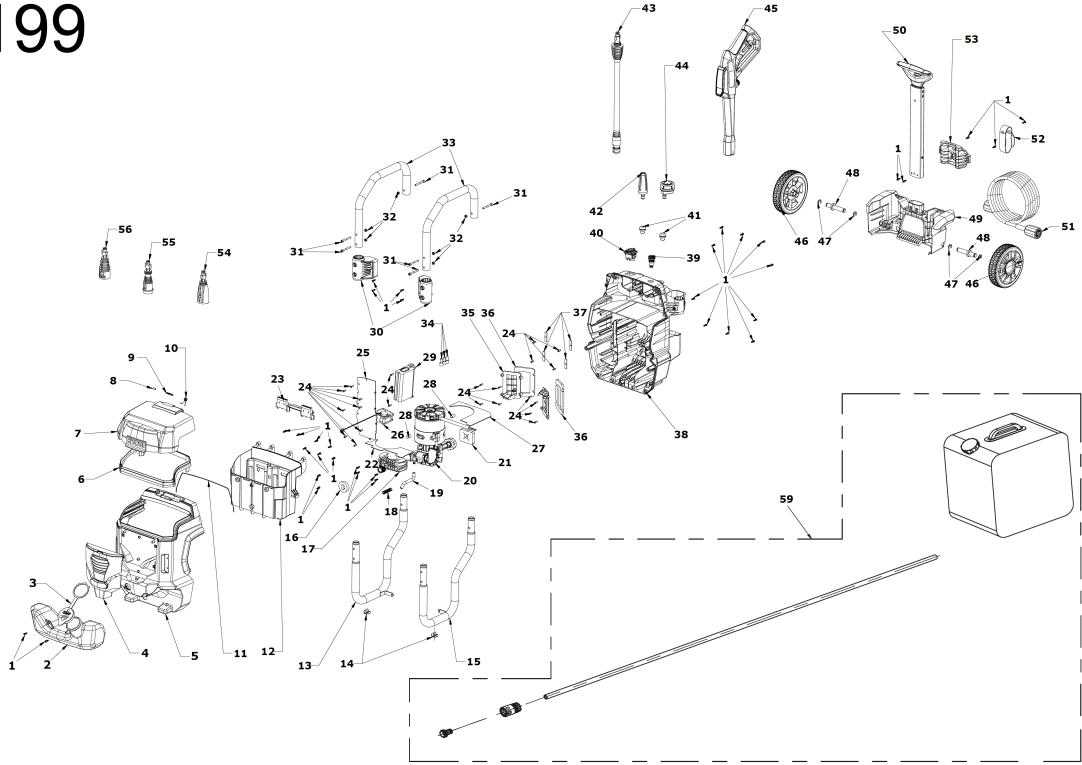

4000462199