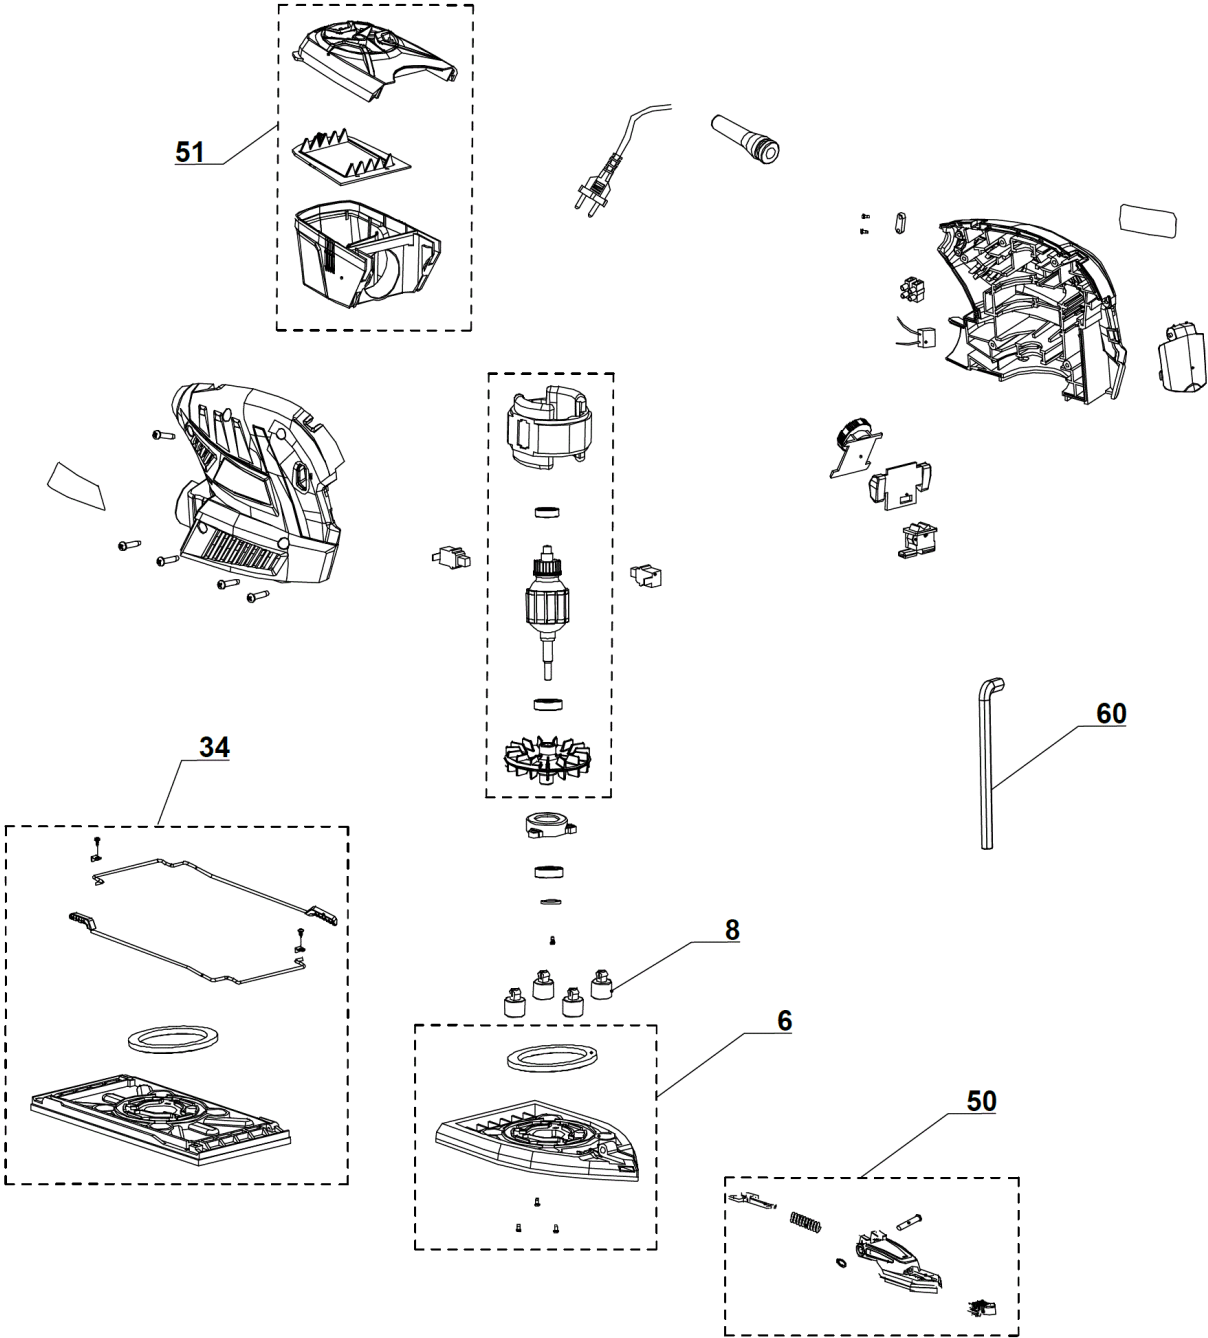

RMS170-G EL.MULTISCHLEIFER IN2

5133002911 - RMS170-G - 4000462225

4000462225

4000462226

4000462298

Position	Quantity	Description	Part number	EAN
1006 1	1	SCHLEIFPLATTE	5131027499	4058546113254
1008 2	4	DAEMPFUNGSELEMENT	5131027500	4058546113261
1034 3	1	SCHLEIFTELLER	5131027530	4058546113469
1050 4	1	FINGER POLSTER	5131027497	4058546113230
1051 5	1	STAUBSACK	Item discontinued(5131027514)	
1060 6	1	SKT-STIFTSCHLUESSEL	Item discontinued(5131027531)	