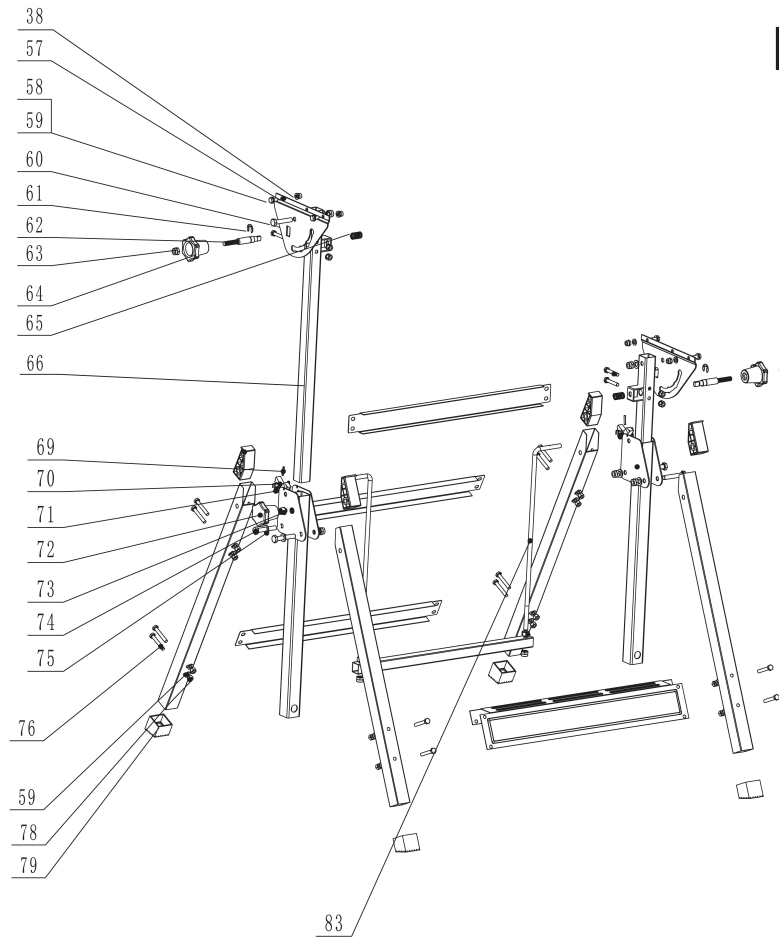

Position	Quantity	Description	Part number	EAN
001 1	2	ROHR	Item discontinued(5131030706)	
003_1 2	1	DRUCKPLATTE	5131030707	4058546188009
003_2 3	1	DRUCKPLATTE	5131030708	4058546125493
004 4	2	DRUCKPLATTE	5131030708	4058546125493
008 5	2	ACHSE	Item discontinued(5131030740)	
011 6	8	KUGEL	Item discontinued(5131030741)	
012 7	8	FEDER	Item discontinued(5131030742)	
013 8	8	SCHRAUBE	Item discontinued(5131030743)	
015 9	4	STIFT	Item discontinued(5131030744)	
016 10	6	SCHEIBE	Item discontinued(5131030745)	
017 11	2	SCHEIBE	Item discontinued(5131030746)	
018 12	2	SCHEIBE	Item discontinued(5131030747)	
019 13	2	FEDER	Item discontinued(5131030748)	
020 14	4	KONTERMUTTER	Item discontinued(5131030749)	
022 15	1	GLEITPLATTE	5131030750	4058546188269
025 16	1	SCHIEBER	5131030710	4058546125509
026 17	2	STANGE	Item discontinued(5131030711)	
027 18	1	SCHRAUBE	5131030712	4058546188023
028 19	2	SCHRAUBE	5131030713	4058546188030
029 20	2	INNENRING	Item discontinued(5131030714)	
030 21	2	NIET	Item discontinued(5131030715)	
031 22	1	SCHUTZKAPPE	5131030716	4058546188054
032 23	2	STIFT	Item discontinued(5131030717)	
033 24	2	SCHRAUBE	5131030718	4058546188061
034 25	2	GRIFFSTUECK	5131030719	4058546125530
035 26	2	KURBELSCHEIBE	5131030720	4058546188078
036 27	2	HANDGRIFFDECKEL	Item discontinued(5131030721)	
037 28	2	SCHRAUBE	Item discontinued(5131030722)	
038 29	6	KONTERMUTTER	Item discontinued(5131030723)	
040 30	1	SCHUTZKAPPE	Item discontinued(5131030724)	
041 31	2	SCHRAUBE	Item discontinued(5131030725)	
042 32	1	SCHIEBER	5131030726	4058546125554
043 33	1	GLEITPLATTE	Item discontinued(5131030751)	
047 34	8	SCHRAUBE	Item discontinued(5131030752)	
048 35	8	KAPPE	Item discontinued(5131030753)	
053 36	4	SCHIEBER	5131030727	4058546125561
054 37	4	HALTERUNG	Item discontinued(5131030728)	
055 38	4	FEDER	Item discontinued(5131030729)	
056 39	4	SICHERUNGSSCHRAUBE	Item discontinued(5131030730)	
057 40	1	EINSTELLVORRICHTUNG	5131040776	4058546060404
058 41	4	SCHRAUBE	Item discontinued(5131030754)	
059 42	26	SCHEIBE	Item discontinued(5131030690)	
060 43	2	SCHRAUBE	Item discontinued(5131030755)	
061 44	2	FEDER	Item discontinued(5131030756)	
062 45	2	BOLZEN	Item discontinued(5131030757)	
063 46	10	KONTERMUTTER	Item discontinued(5131030680)	
064 47	2	DREHKNOPF	Item discontinued(5131030731)	
065 48	2	DREHKNOPF	Item discontinued(5131030731)	
066 49	1	FUEHRUNGSSTANGE	5131040901	4058546061654
069 50	4	STIFT	5131030733	4058546188139