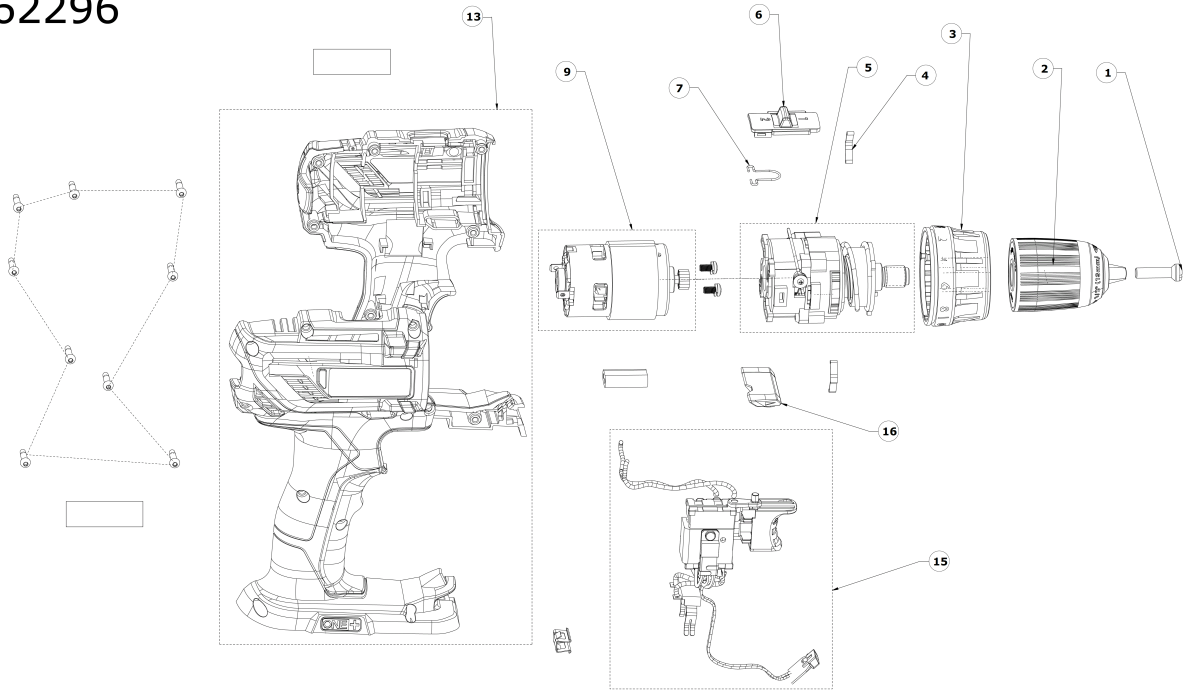

R18CK3C-252S 18V Combo-Set IN2

5133003598 - R18CK3C-252S - 4000462296

4000462296

Position	Quantity	Description	Part number	EAN
1001 1	1	Schraube	5131001845	4058546083502
1002 2	1	BOHRFUTTER	5131041003	4058546062675
1003 3	1	GEHAEUSEKAPPE	5131049716	4058546611194
1004 4	2	FEDER	5131042416	4058546256302
1005 5	1	GETRIEBE	5131041004	4058546062682
1006 6	1	DRUECKER	5131049717	4058546611200
1007 7	1	FEDER	5131049628	4058546610319
1009 8	1	MOTOR	5131041005	4058546062699
1013 9	1	GEHAEUSE	5131049718	4058546611217
1015 10	1	SCHALTER	5131041006	4058546062705
1016 11	1	EINSTELLKNOPF	5131049719	4058546611224
1020 12	1	LADEGERAET - BCL14183H	Item discontinued(5131031692)	