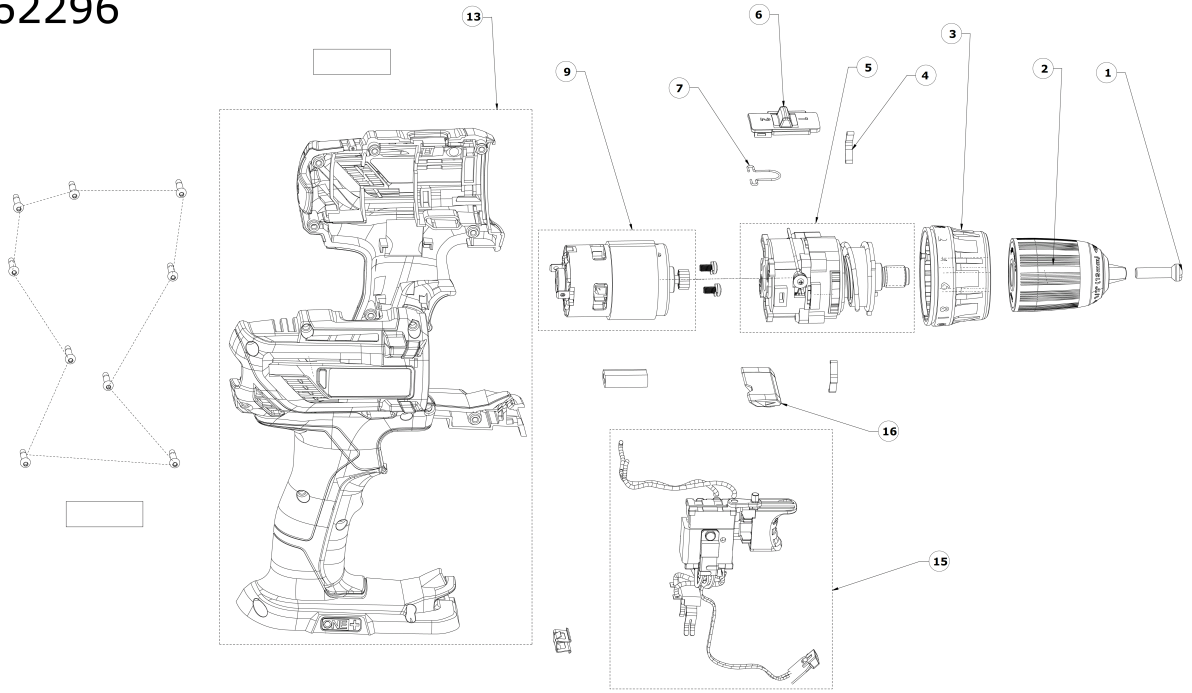

R18CK4C-140T AKKU- ELEKTROWERKZEUGSET IN2

5133004470 - R18CK4C-140T - 4000462296

4000462296

Position	Quantity	Description	Part number	EAN
1001 1	1	Schraube	5131001845	4058546083502
1002 2	1	BOHRFUTTER	5131041003	4058546062675
1003 3	1	GEHAEUSEKAPPE	5131049716	4058546611194
1004 4	2	FEDER	5131042416	4058546256302
1005 5	1	GETRIEBE	5131041004	4058546062682
1006 6	1	DRUECKER	5131049717	4058546611200
1007 7	1	FEDER	5131049628	4058546610319
1009 8	1	MOTOR	5131041005	4058546062699
1013 9	1	GEHAEUSE	5131049718	4058546611217
1015 10	1	SCHALTER	5131041006	4058546062705
1016 11	1	EINSTELLKNOPF	5131049719	4058546611224
1020 12	1	LADEGERAET - BCL14183H	Item discontinued(5131031692)	