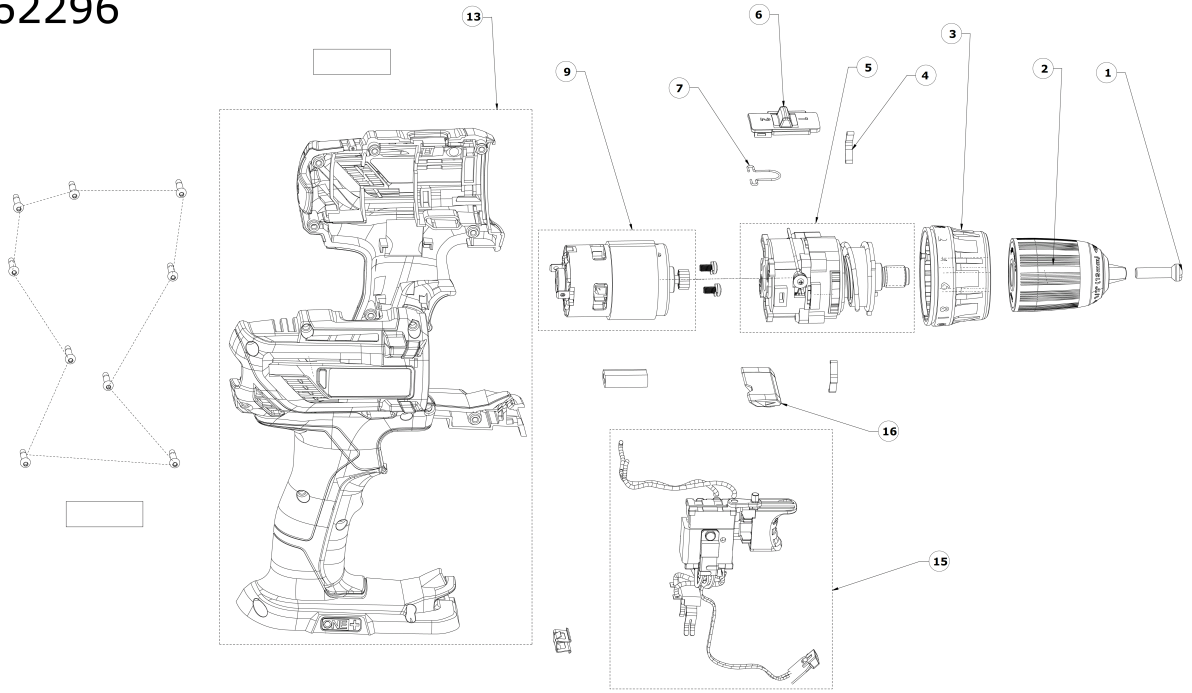

R18CK5-252S 18V Combo-Set / 2,0+5,0 IN2

5133003933 - R18CK5-252S - 4000462296

4000462296

Position	Quantity	Description	Part number	EAN
1001 1	1	Schraube	5131001845	4058546083502
1002 2	1	BOHRFUTTER	5131041003	4058546062675
1003 3	1	GEHAEUSEKAPPE	5131049716	4058546611194
1004 4	2	FEDER	5131042416	4058546256302
1005 5	1	GETRIEBE	5131041004	4058546062682
1006 6	1	DRUECKER	5131049717	4058546611200
1007 7	1	FEDER	5131049628	4058546610319
1009 8	1	MOTOR	5131041005	4058546062699
1013 9	1	GEHAEUSE	5131049718	4058546611217
1015 10	1	SCHALTER	5131041006	4058546062705
1016 11	1	EINSTELLKNOPF	5131049719	4058546611224
1020 12	1	LADEGERAET - BCL14183H	Item discontinued(5131031692)	