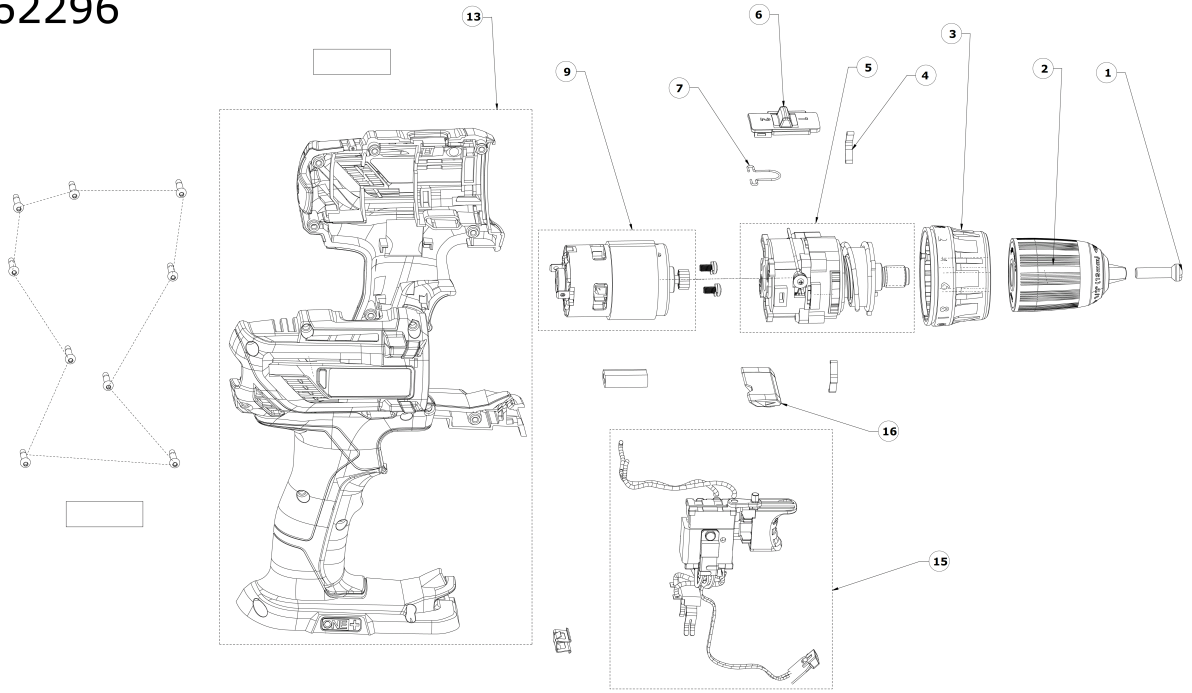

R18DD3-115S AKKU-SCHRAUBER IN2

5133005301 - R18DD3-115S - 4000462296

4000462296

Position	Quantity	Description	Part number	EAN
1001 1	1	Schraube	5131001845	4058546083502
1002 2	1	BOHRFUTTER	5131041003	4058546062675
1003 3	1	GEHAEUSEKAPPE	5131049716	4058546611194
1004 4	2	FEDER	5131042416	4058546256302
1005 5	1	GETRIEBE	5131041004	4058546062682
1006 6	1	DRUECKER	5131049717	4058546611200
1007 7	1	FEDER	5131049628	4058546610319
1009 8	1	MOTOR	5131041005	4058546062699
1013 9	1	GEHAEUSE	5131049718	4058546611217
1015 10	1	SCHALTER	5131041006	4058546062705
1016 11	1	EINSTELLKNOPF	5131049719	4058546611224
1020 12	1	LADEGERAET - BCL14183H	Item discontinued(5131031692)	