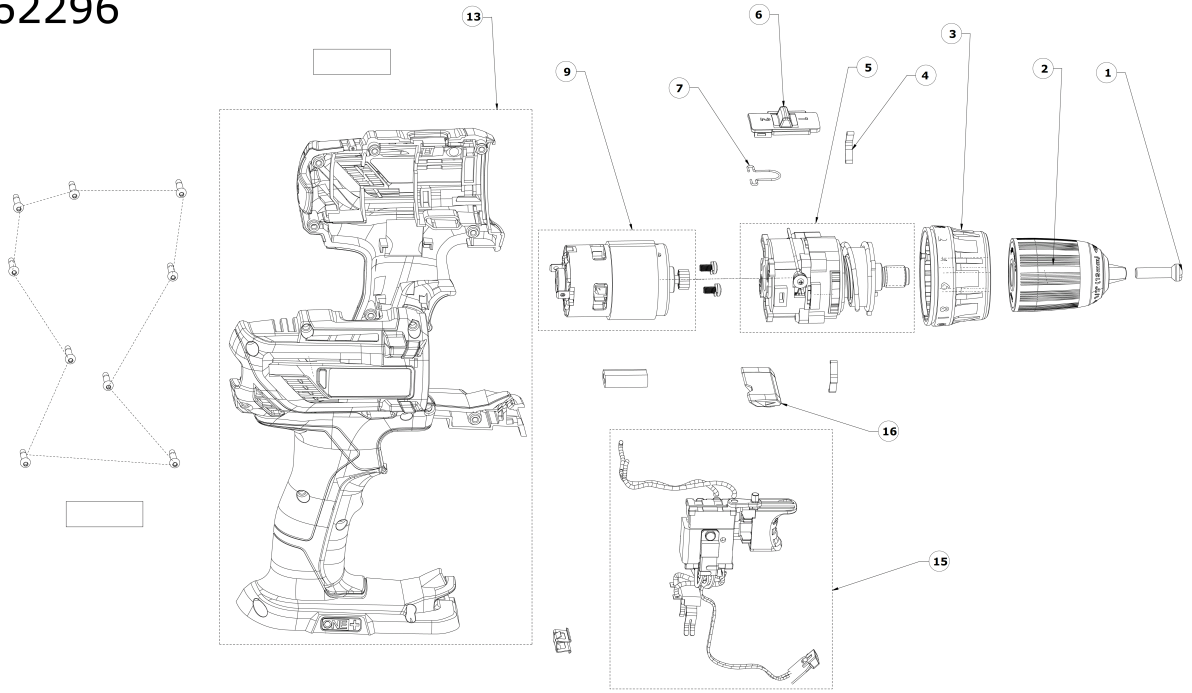

R18DD3-120TAH AKKU-SCHLAGBOHRER IN2

5133005507 - R18DD3-120TAH - 4000462296

4000462296

Position	Quantity	Description	Part number	EAN
1001 1	1	Schraube	5131001845	4058546083502
1002 2	1	BOHRFUTTER	5131041003	4058546062675
1003 3	1	GEHAEUSEKAPPE	5131049716	4058546611194
1004 4	2	FEDER	5131042416	4058546256302
1005 5	1	GETRIEBE	5131041004	4058546062682
1006 6	1	DRUECKER	5131049717	4058546611200
1007 7	1	FEDER	5131049628	4058546610319
1009 8	1	MOTOR	5131041005	4058546062699
1013 9	1	GEHAEUSE	5131049718	4058546611217
1015 10	1	SCHALTER	5131041006	4058546062705
1016 11	1	EINSTELLKNOPF	5131049719	4058546611224
1020 12	1	LADEGERAET - BCL14183H	Item discontinued(5131031692)	