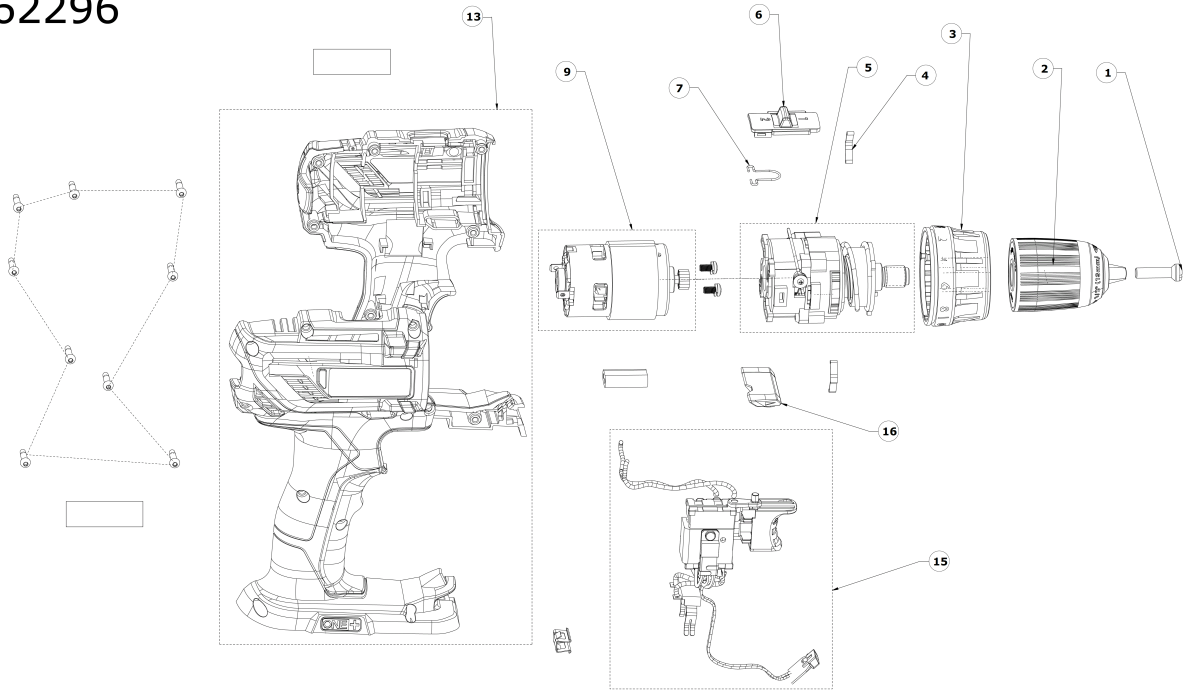

R18DD3-215GA17 AKKU-SCHRAUBER IN2

5133004976 - R18DD3-215GA17 - 4000462296

4000462296

Position	Quantity	Description	Part number	EAN
1001 1	1	Schraube	5131001845	4058546083502
1002 2	1	BOHRFUTTER	5131041003	4058546062675
1003 3	1	GEHAEUSEKAPPE	5131049716	4058546611194
1004 4	2	FEDER	5131042416	4058546256302
1005 5	1	GETRIEBE	5131041004	4058546062682
1006 6	1	DRUECKER	5131049717	4058546611200
1007 7	1	FEDER	5131049628	4058546610319
1009 8	1	MOTOR	5131041005	4058546062699
1013 9	1	GEHAEUSE	5131049718	4058546611217
1015 10	1	SCHALTER	5131041006	4058546062705
1016 11	1	EINSTELLKNOPF	5131049719	4058546611224
1020 12	1	LADEGERAET - BCL14183H	Item discontinued(5131031692)	