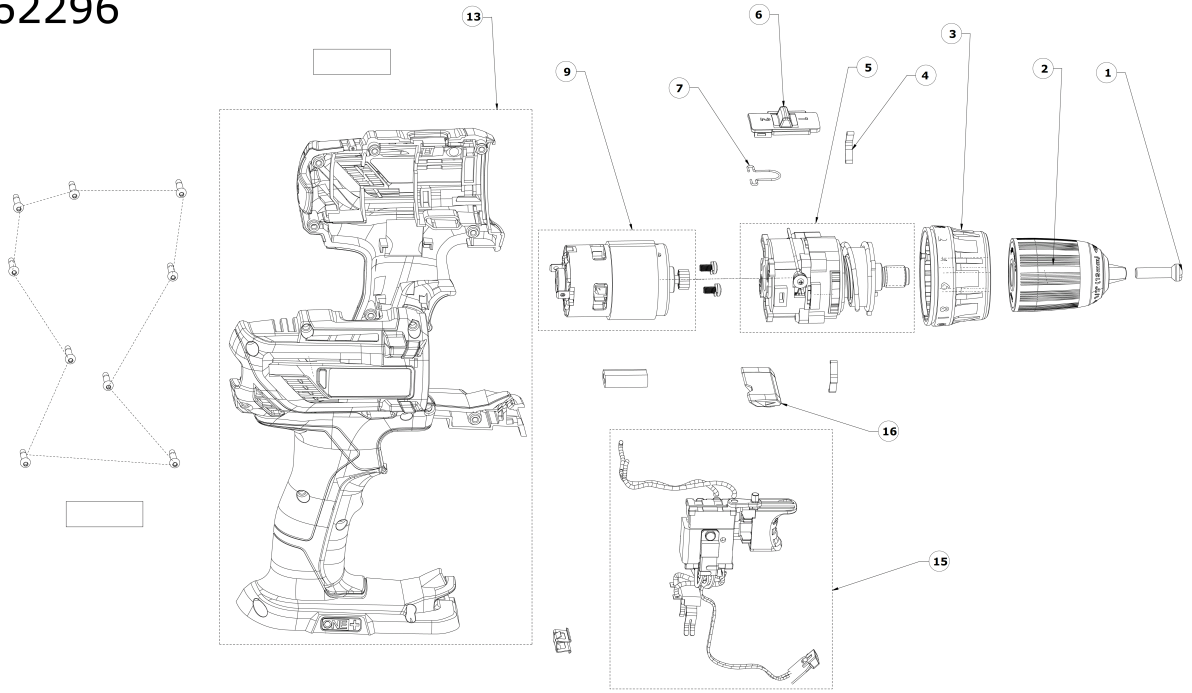

R18DD3-220STBA55 AKKU-SCHRAUBER IN2

5133004989 - R18DD3-220STBA55 - 4000462296

4000462296

Position	Quantity	Description	Part number	EAN
1001 1	1	Schraube	5131001845	4058546083502
1002 2	1	BOHRFUTTER	5131041003	4058546062675
1003 3	1	GEHAEUSEKAPPE	5131049716	4058546611194
1004 4	2	FEDER	5131042416	4058546256302
1005 5	1	GETRIEBE	5131041004	4058546062682
1006 6	1	DRUECKER	5131049717	4058546611200
1007 7	1	FEDER	5131049628	4058546610319
1009 8	1	MOTOR	5131041005	4058546062699
1013 9	1	GEHAEUSE	5131049718	4058546611217
1015 10	1	SCHALTER	5131041006	4058546062705
1016 11	1	EINSTELLKNOPF	5131049719	4058546611224
1020 12	1	LADEGERAET - BCL14183H	Item discontinued(5131031692)	