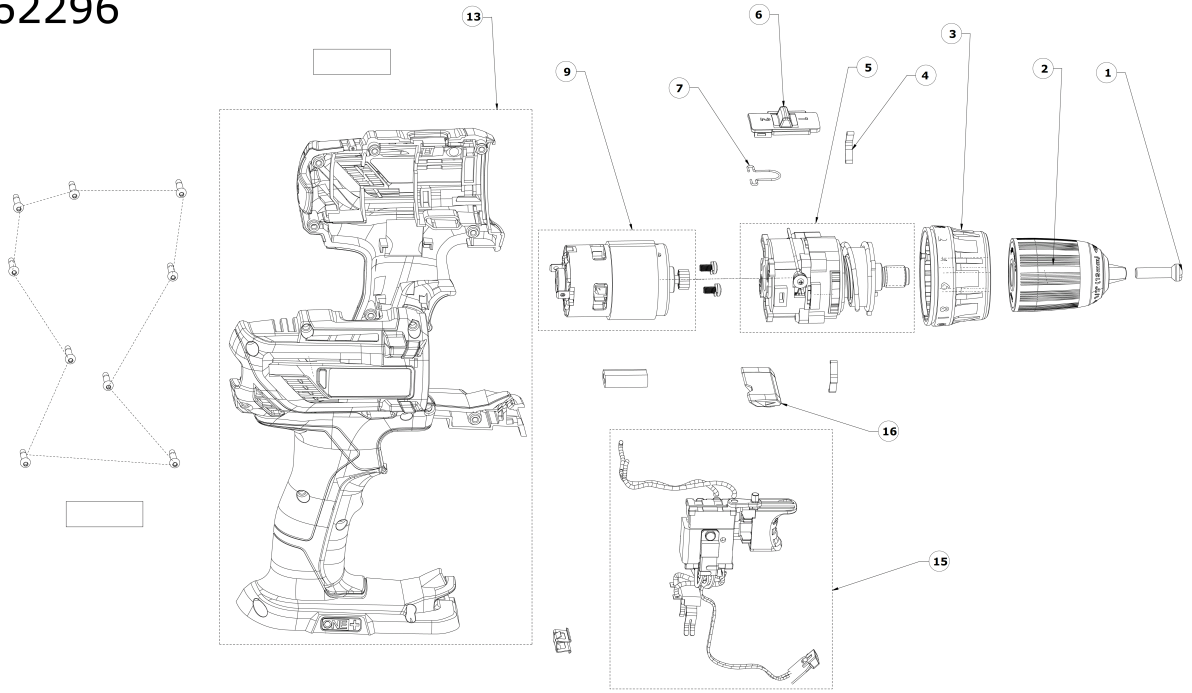

R18DD3-220TA17 AKKU-SCHRAUBER IN2

5133004838 - R18DD3-220TA17 - 4000462296

4000462296

Position	Quantity	Description	Part number	EAN
1001 1	1	Schraube	5131001845	4058546083502
1002 2	1	BOHRFUTTER	5131041003	4058546062675
1003 3	1	GEHAEUSEKAPPE	5131049716	4058546611194
1004 4	2	FEDER	5131042416	4058546256302
1005 5	1	GETRIEBE	5131041004	4058546062682
1006 6	1	DRUECKER	5131049717	4058546611200
1007 7	1	FEDER	5131049628	4058546610319
1009 8	1	MOTOR	5131041005	4058546062699
1013 9	1	GEHAEUSE	5131049718	4058546611217
1015 10	1	SCHALTER	5131041006	4058546062705
1016 11	1	EINSTELLKNOPF	5131049719	4058546611224
1020 12	1	LADEGERAET - BCL14183H	Item discontinued(5131031692)	