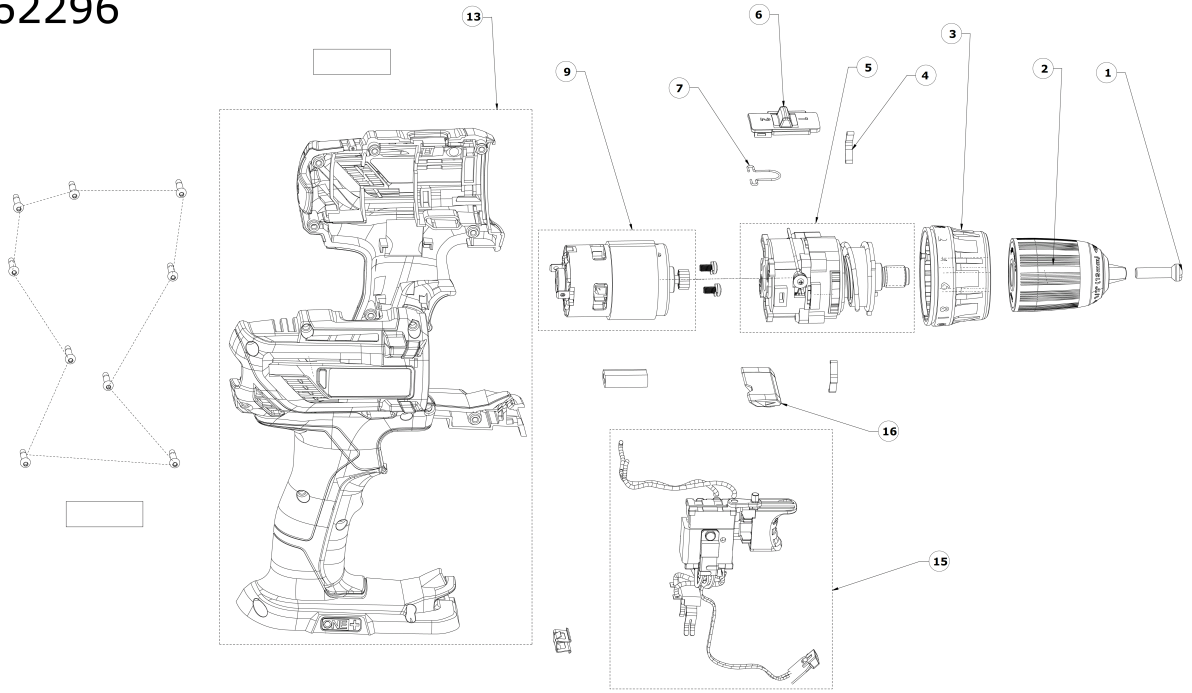

# **R18DD3-220TAH AKKU-SCHLAGBOHRER IN2**

**5133005508 - R18DD3-220TAH - 4000462296**

4000462296

Position	Quantity	Description	Part number	EAN
1001 1	1	Schraube	5131001845	4058546083502
1002 2	1	BOHRFUTTER	5131041003	4058546062675
1003 3	1	GEHAEUSEKAPPE	5131049716	4058546611194
1004 4	2	FEDER	5131042416	4058546256302
1005 5	1	GETRIEBE	5131041004	4058546062682
1006 6	1	DRUECKER	5131049717	4058546611200
1007 7	1	FEDER	5131049628	4058546610319
1009 8	1	MOTOR	5131041005	4058546062699
1013 9	1	GEHAEUSE	5131049718	4058546611217
1015 10	1	SCHALTER	5131041006	4058546062705
1016 11	1	EINSTELLKNOPF	5131049719	4058546611224
1020 12	1	LADEGERAET - BCL14183H	Item discontinued(5131031692)	