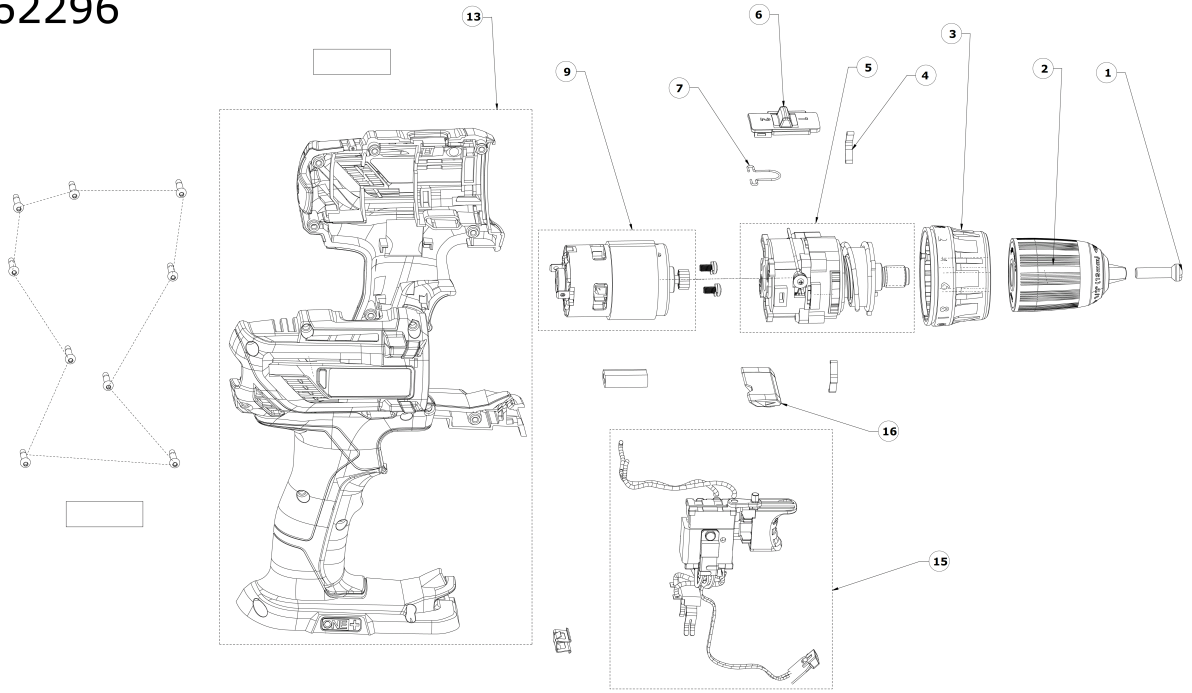

R18DD3-220VT AKKU-SCHRAUBER IN2

5133004291 - R18DD3-220VT - 4000462296

4000462296

Position	Quantity	Description	Part number	EAN
1001 1	1	Schraube	5131001845	4058546083502
1002 2	1	BOHRFUTTER	5131041003	4058546062675
1003 3	1	GEHAEUSEKAPPE	5131049716	4058546611194
1004 4	2	FEDER	5131042416	4058546256302
1005 5	1	GETRIEBE	5131041004	4058546062682
1006 6	1	DRUECKER	5131049717	4058546611200
1007 7	1	FEDER	5131049628	4058546610319
1009 8	1	MOTOR	5131041005	4058546062699
1013 9	1	GEHAEUSE	5131049718	4058546611217
1015 10	1	SCHALTER	5131041006	4058546062705
1016 11	1	EINSTELLKNOPF	5131049719	4058546611224
1020 12	1	LADEGERAET - BCL14183H	Item discontinued(5131031692)	