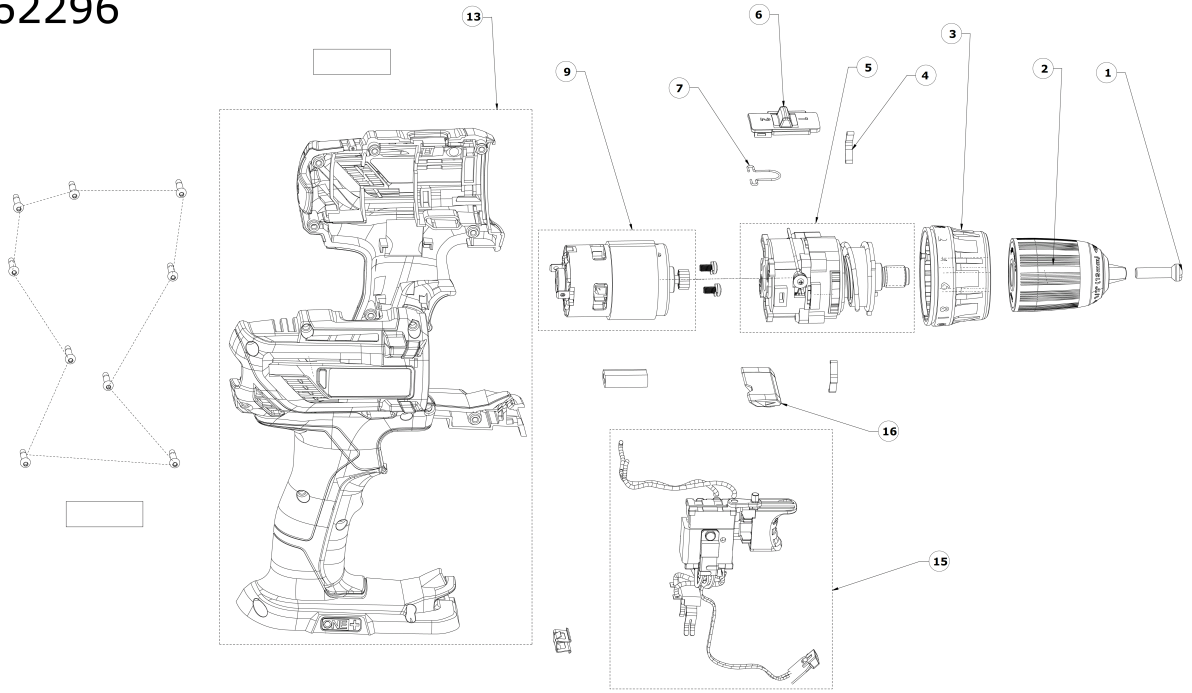

# **R18DD32-242S AKKU-SCHRAUBER IN2**

**5133004289 - R18DD32-242S - 4000462296**

4000462296

Position	Quantity	Description	Part number	EAN
1001 1	1	Schraube	5131001845	4058546083502
1002 2	1	BOHRFUTTER	5131041003	4058546062675
1003 3	1	GEHAEUSEKAPPE	5131049716	4058546611194
1004 4	2	FEDER	5131042416	4058546256302
1005 5	1	GETRIEBE	5131041004	4058546062682
1006 6	1	DRUECKER	5131049717	4058546611200
1007 7	1	FEDER	5131049628	4058546610319
1009 8	1	MOTOR	5131041005	4058546062699
1013 9	1	GEHAEUSE	5131049718	4058546611217
1015 10	1	SCHALTER	5131041006	4058546062705
1016 11	1	EINSTELLKNOPF	5131049719	4058546611224
1020 12	1	LADEGERAET - BCL14183H	Item discontinued(5131031692)	