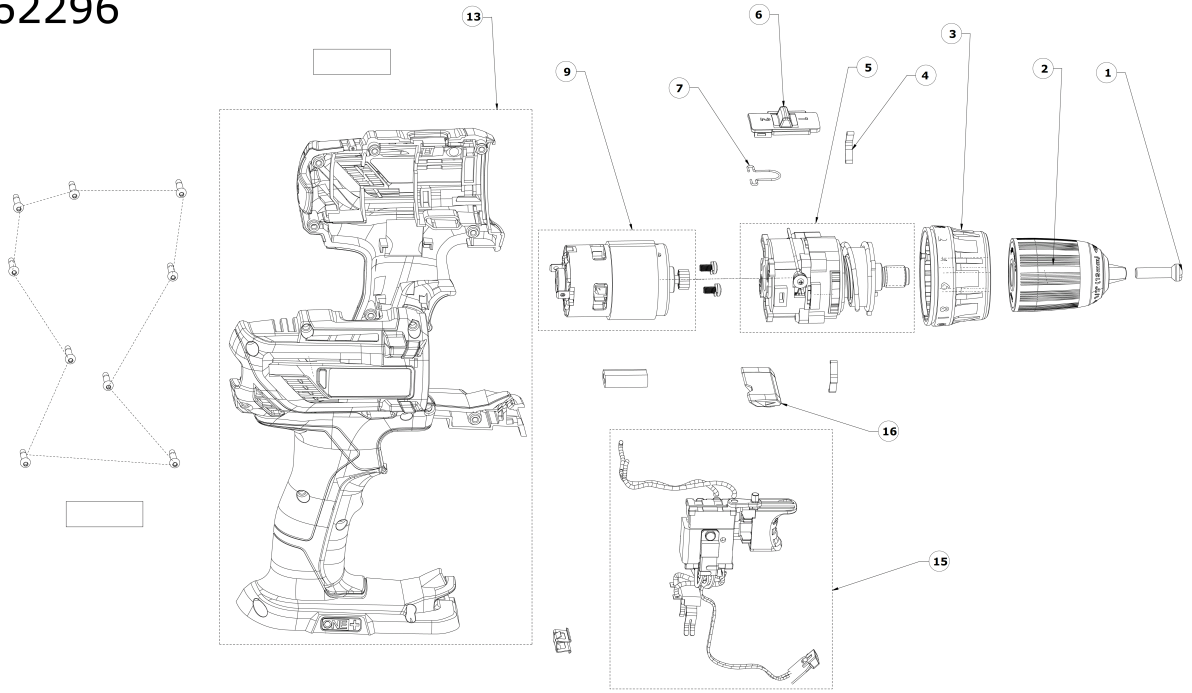

# **R18DDAG-220S AKKU-WERKZEUG SET IN2**

**5133004726 - R18DDAG-220S - 4000462296**

4000462296

Position	Quantity	Description	Part number	EAN
1001 1	1	Schraube	5131001845	4058546083502
1002 2	1	BOHRFUTTER	5131041003	4058546062675
1003 3	1	GEHAEUSEKAPPE	5131049716	4058546611194
1004 4	2	FEDER	5131042416	4058546256302
1005 5	1	GETRIEBE	5131041004	4058546062682
1006 6	1	DRUECKER	5131049717	4058546611200
1007 7	1	FEDER	5131049628	4058546610319
1009 8	1	MOTOR	5131041005	4058546062699
1013 9	1	GEHAEUSE	5131049718	4058546611217
1015 10	1	SCHALTER	5131041006	4058546062705
1016 11	1	EINSTELLKNOPF	5131049719	4058546611224
1020 12	1	LADEGERAET - BCL14183H	Item discontinued(5131031692)	