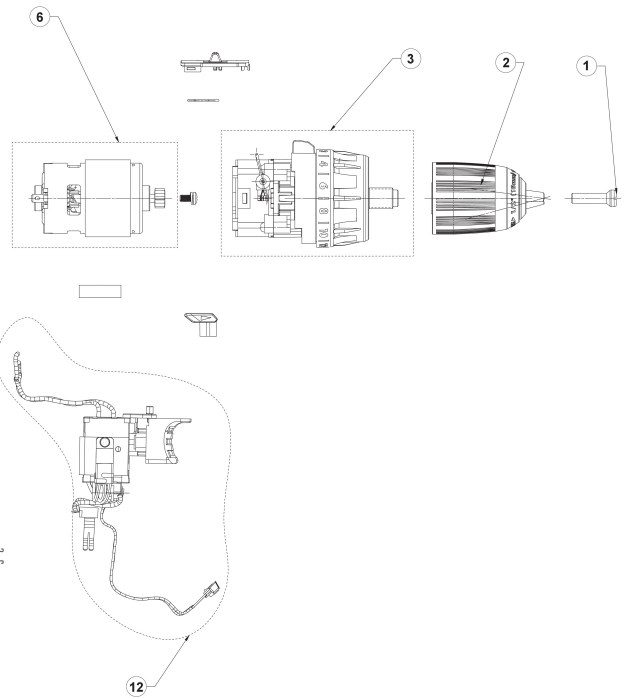

# 18V ONE+ Akku-Schlagbohrschrauber/2x2,5

5133003433 - R18PD31-225S - 4000462297

4000462296

| <b>Position</b> | <b>Quantity</b> | <b>Description</b> | <b>Part number</b> | <b>EAN</b>    |
|-----------------|-----------------|--------------------|--------------------|---------------|
| 1001 1          | 1               | Schraube           | 5131001845         | 4058546083502 |
| 1002 2          | 1               | BOHRFUTTER         | 5131041003         | 4058546062675 |
| 1003 3          | 1               | GETRIEBE           | 5131041007         | 4058546062712 |
| 1006 4          | 1               | MOTOR              | 5131041005         | 4058546062699 |
| 1012 5          | 1               | SCHALTER           | 5131041006         | 4058546062705 |