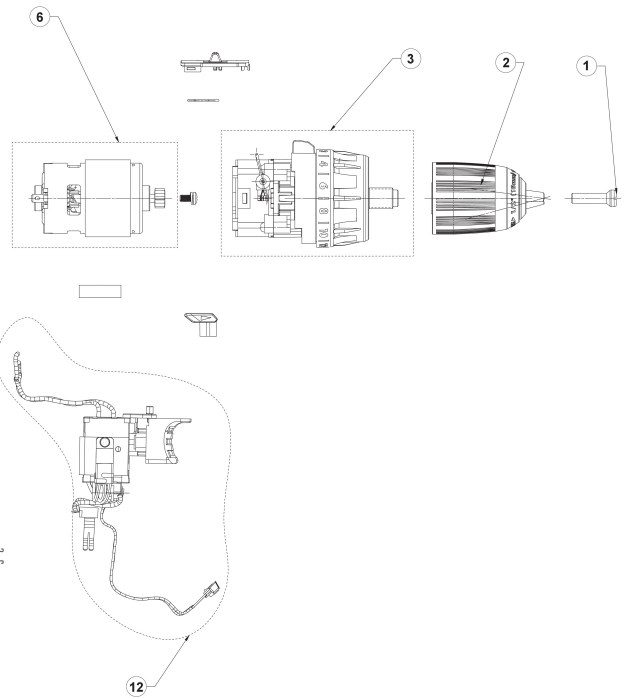

# **R18CK4F-252S AKKU-SCHLAGBOHRER IN2**

**5133004771 - R18CK4F-252S - 4000462297**

4000462296

<b>Position</b>	<b>Quantity</b>	<b>Description</b>	<b>Part number</b>	<b>EAN</b>
1001 1	1	Schraube	5131001845	4058546083502
1002 2	1	BOHRFUTTER	5131041003	4058546062675
1003 3	1	GETRIEBE	5131041007	4058546062712
1006 4	1	MOTOR	5131041005	4058546062699
1012 5	1	SCHALTER	5131041006	4058546062705