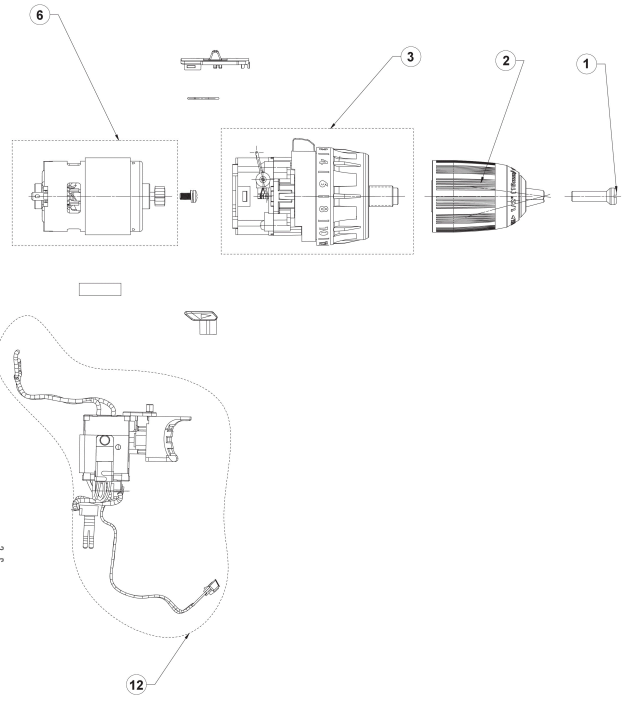

R18PD3-120S 18V Akku-Schlagbohrschr. IN2

5133003340 - R18PD3-120S - 4000462297

4000462296

Position	Quantity	Description	Part number	EAN
1001 1	1	Schraube	5131001845	4058546083502
1002 2	1	BOHRFUTTER	5131041003	4058546062675
1003 3	1	GETRIEBE	5131041007	4058546062712
1006 4	1	MOTOR	5131041005	4058546062699
1012 5	1	SCHALTER	5131041006	4058546062705