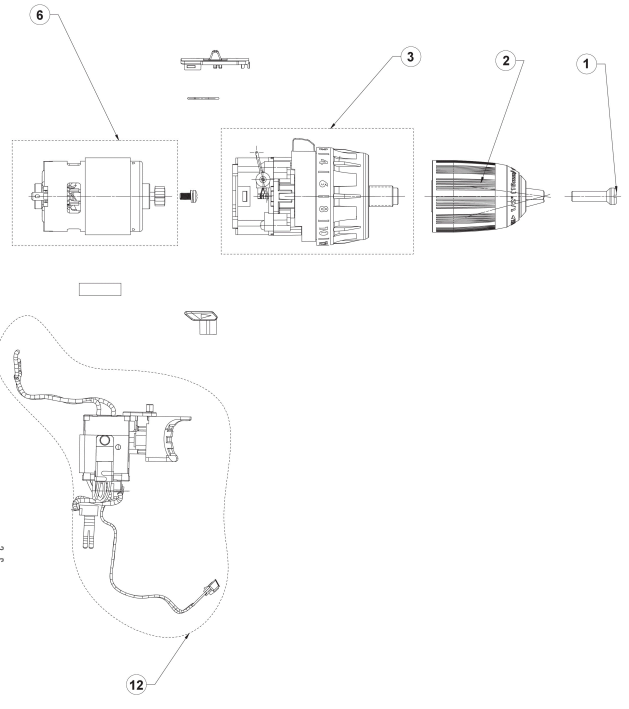

# **R18PD3-120SA17 AKKU-SCHLAGBOHRER IN2**

**5133005688 - R18PD3-120SA17 - 4000462297**

4000462296

| <b>Position</b> | <b>Quantity</b> | <b>Description</b> | <b>Part number</b> | <b>EAN</b>    |
|-----------------|-----------------|--------------------|--------------------|---------------|
| 1001 1          | 1               | Schraube           | 5131001845         | 4058546083502 |
| 1002 2          | 1               | BOHRFUTTER         | 5131041003         | 4058546062675 |
| 1003 3          | 1               | GETRIEBE           | 5131041007         | 4058546062712 |
| 1006 4          | 1               | MOTOR              | 5131041005         | 4058546062699 |
| 1012 5          | 1               | SCHALTER           | 5131041006         | 4058546062705 |