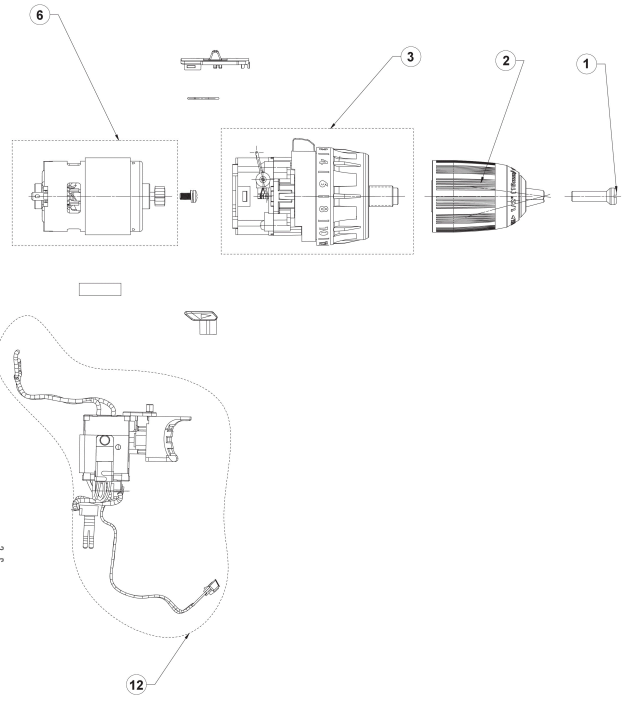

R18PD3-120TAH AKKU-SCHLAGBOHRER IN2

5133005505 - R18PD3-120TAH - 4000462297

4000462296

Position	Quantity	Description	Part number	EAN
1001 1	1	Schraube	5131001845	4058546083502
1002 2	1	BOHRFUTTER	5131041003	4058546062675
1003 3	1	GETRIEBE	5131041007	4058546062712
1006 4	1	MOTOR	5131041005	4058546062699
1012 5	1	SCHALTER	5131041006	4058546062705