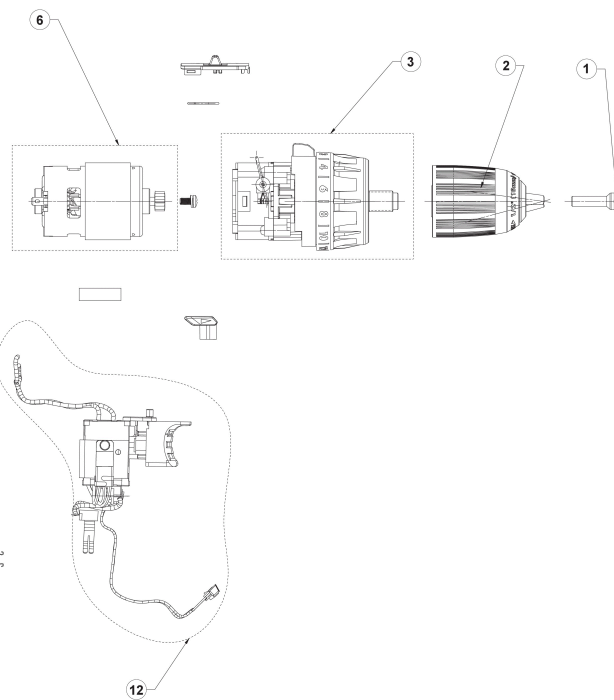

R18PD3-215GZ AKKU-SCHLAGBOHRER GB2

5133004780 - R18PD3-215GZ - 4000462297

4000462296

Position	Quantity	Description	Part number	EAN
1001 1	1	Schraube	5131001845	4058546083502
1002 2	1	BOHRFUTTER	5131041003	4058546062675
1003 3	1	GETRIEBE	5131041007	4058546062712
1006 4	1	MOTOR	5131041005	4058546062699
1012 5	1	SCHALTER	5131041006	4058546062705