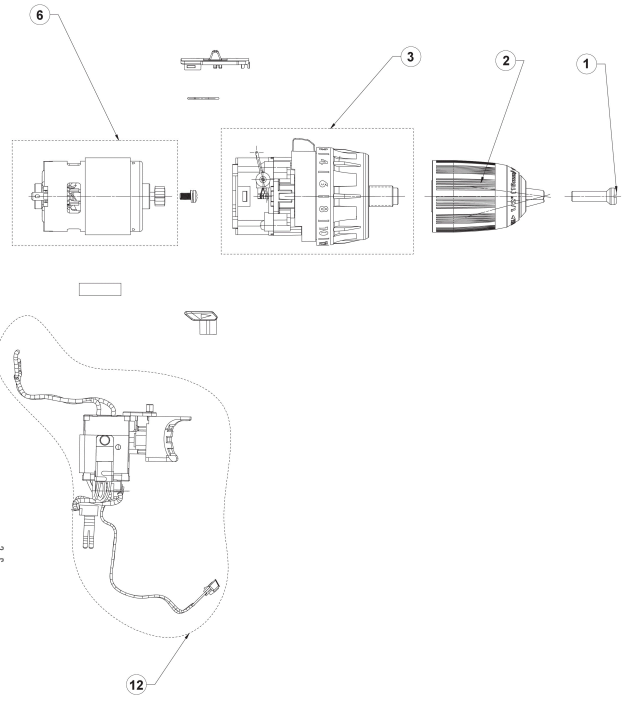

R18PD3-215S 18V Akku-Schlagbohrs./2x1,5

5133003339 - R18PD3-215S - 4000462297

4000462296

Position	Quantity	Description	Part number	EAN
1001 1	1	Schraube	5131001845	4058546083502
1002 2	1	BOHRFUTTER	5131041003	4058546062675
1003 3	1	GETRIEBE	5131041007	4058546062712
1006 4	1	MOTOR	5131041005	4058546062699
1012 5	1	SCHALTER	5131041006	4058546062705