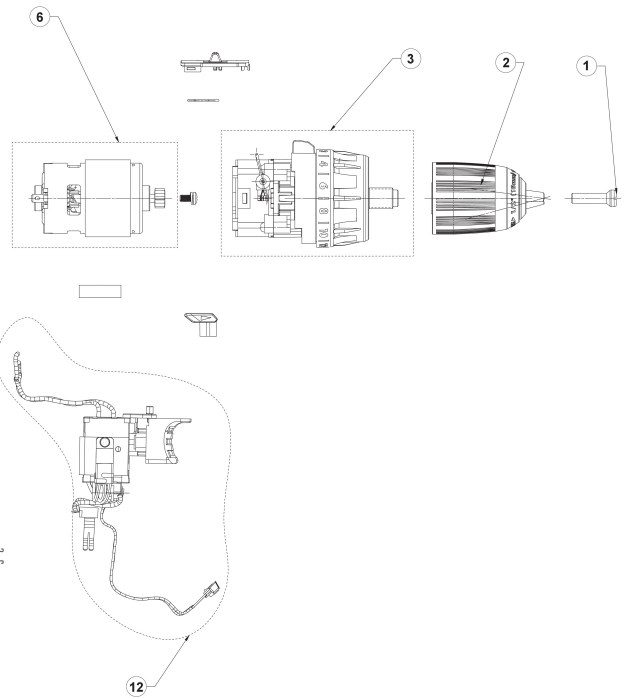

R18PD3-220S 18V Akku-Schlagbohrschr. IN2

5133003342 - R18PD3-220S - 4000462297

4000462296

Position	Quantity	Description	Part number	EAN
1001 1	1	Schraube	5131001845	4058546083502
1002 2	1	BOHRFUTTER	5131041003	4058546062675
1003 3	1	GETRIEBE	5131041007	4058546062712
1006 4	1	MOTOR	5131041005	4058546062699
1012 5	1	SCHALTER	5131041006	4058546062705