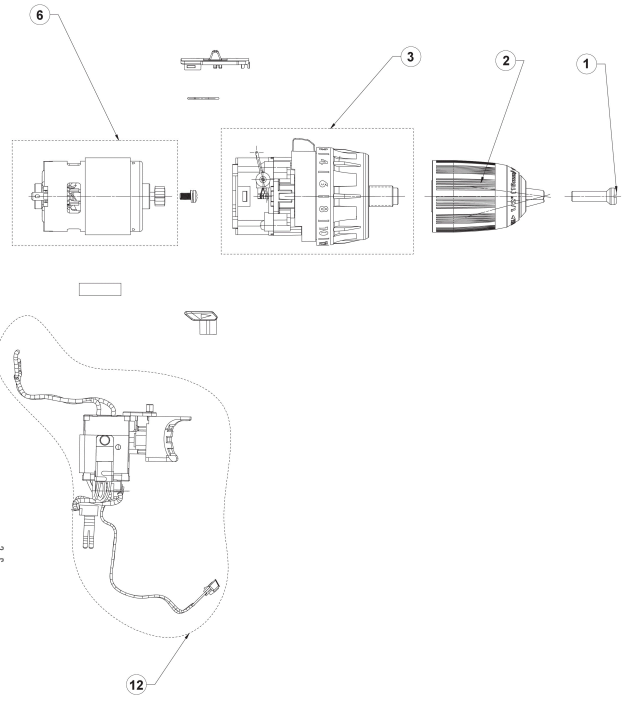

R18PD3-220TAH AKKU-SCHLAGBOHRER IN2

5133005506 - R18PD3-220TAH - 4000462297

4000462296

Position	Quantity	Description	Part number	EAN
1001 1	1	Schraube	5131001845	4058546083502
1002 2	1	BOHRFUTTER	5131041003	4058546062675
1003 3	1	GETRIEBE	5131041007	4058546062712
1006 4	1	MOTOR	5131041005	4058546062699
1012 5	1	SCHALTER	5131041006	4058546062705