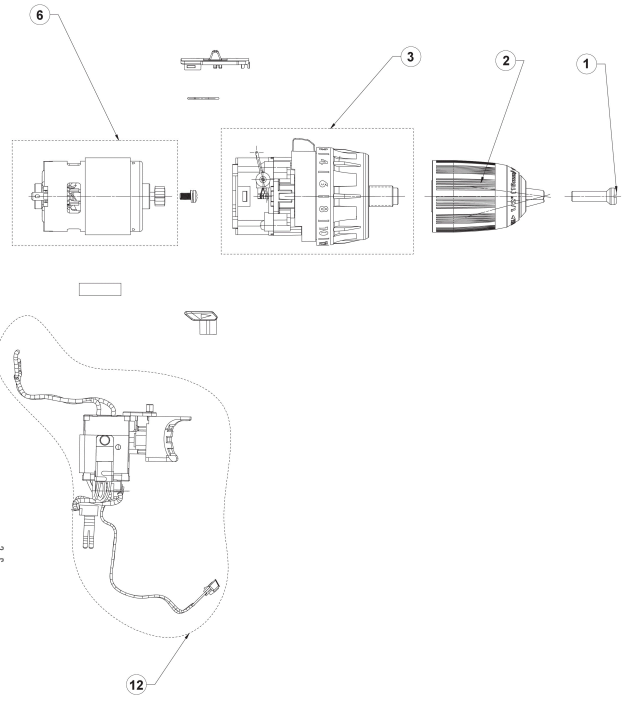

R18PD3-225S Schlagbohrschr. IN2

5133003345 - R18PD3-225S - 4000462297

4000462296

Position	Quantity	Description	Part number	EAN
1001 1	1	Schraube	5131001845	4058546083502
1002 2	1	BOHRFUTTER	5131041003	4058546062675
1003 3	1	GETRIEBE	5131041007	4058546062712
1006 4	1	MOTOR	5131041005	4058546062699
1012 5	1	SCHALTER	5131041006	4058546062705