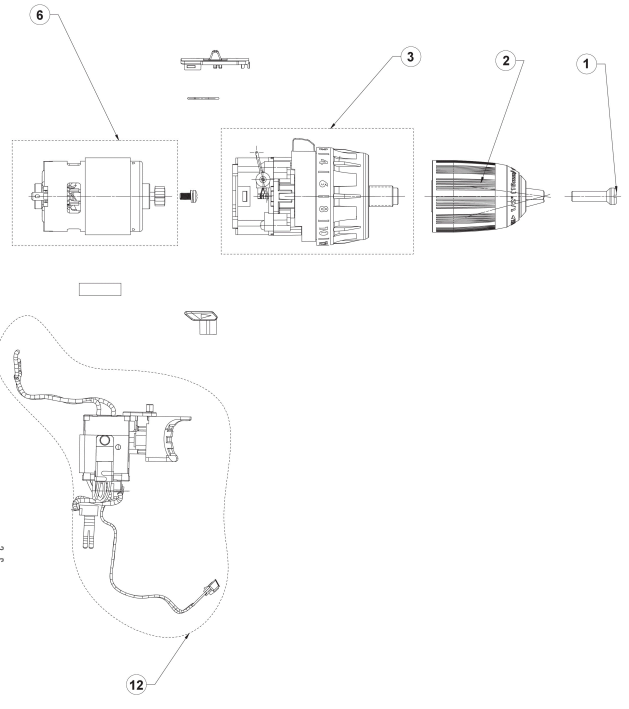

# **R18PD3-240S AKKU-SCHLAGBOHRER IN2**

**5133005281 - R18PD3-240S - 4000462297**

4000462296

| <b>Position</b> | <b>Quantity</b> | <b>Description</b> | <b>Part number</b> | <b>EAN</b>    |
|-----------------|-----------------|--------------------|--------------------|---------------|
| 1001 1          | 1               | Schraube           | 5131001845         | 4058546083502 |
| 1002 2          | 1               | BOHRFUTTER         | 5131041003         | 4058546062675 |
| 1003 3          | 1               | GETRIEBE           | 5131041007         | 4058546062712 |
| 1006 4          | 1               | MOTOR              | 5131041005         | 4058546062699 |
| 1012 5          | 1               | SCHALTER           | 5131041006         | 4058546062705 |