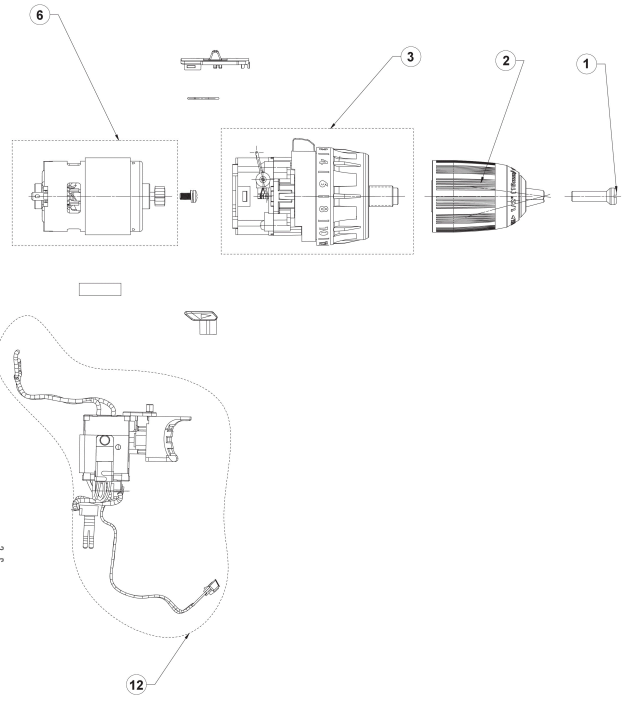

# **R18PD3-2415BTA55 AKKU-SCHLAGBOHRER IN2**

**5133004966 - R18PD3-2415BTA55 - 4000462297**

4000462296

<b>Position</b>	<b>Quantity</b>	<b>Description</b>	<b>Part number</b>	<b>EAN</b>
1001 1	1	Schraube	5131001845	4058546083502
1002 2	1	BOHRFUTTER	5131041003	4058546062675
1003 3	1	GETRIEBE	5131041007	4058546062712
1006 4	1	MOTOR	5131041005	4058546062699
1012 5	1	SCHALTER	5131041006	4058546062705