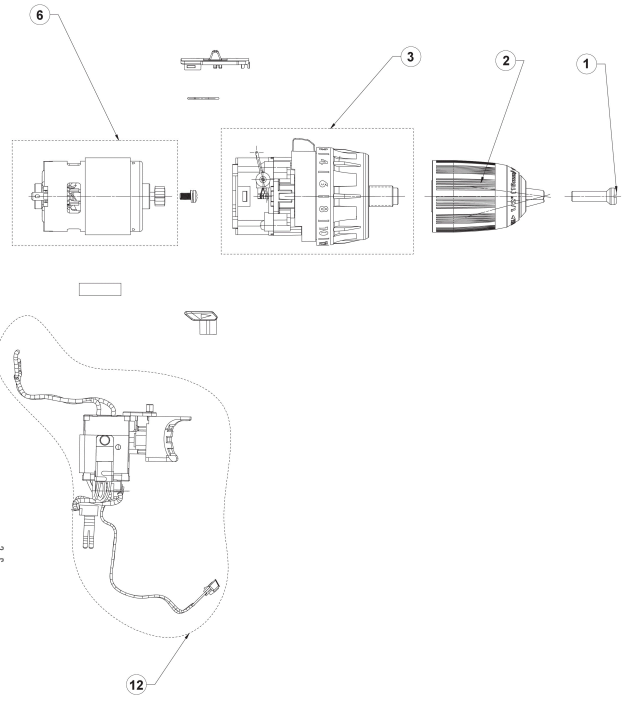

R18PD3-2C20ST AKKU-SCHLAGBOHRER GBX

5133005428 - R18PD3-2C20ST - 4000462297

4000462296

Position	Quantity	Description	Part number	EAN
1001 1	1	Schraube	5131001845	4058546083502
1002 2	1	BOHRFUTTER	5131041003	4058546062675
1003 3	1	GETRIEBE	5131041007	4058546062712
1006 4	1	MOTOR	5131041005	4058546062699
1012 5	1	SCHALTER	5131041006	4058546062705