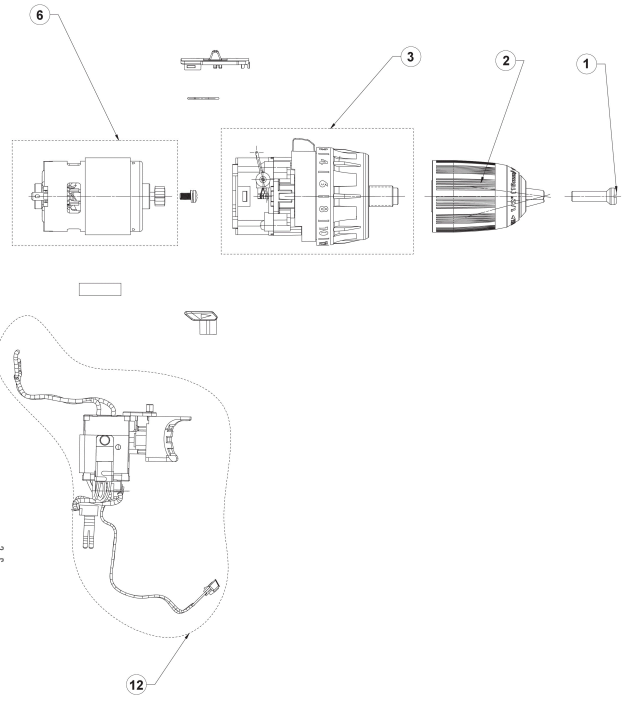

R18PD31-215S AKKU-SCHLAGBOHRER GB2

5133004852 - R18PD31-215S - 4000462297

4000462296

Position	Quantity	Description	Part number	EAN
1001 1	1	Schraube	5131001845	4058546083502
1002 2	1	BOHRFUTTER	5131041003	4058546062675
1003 3	1	GETRIEBE	5131041007	4058546062712
1006 4	1	MOTOR	5131041005	4058546062699
1012 5	1	SCHALTER	5131041006	4058546062705