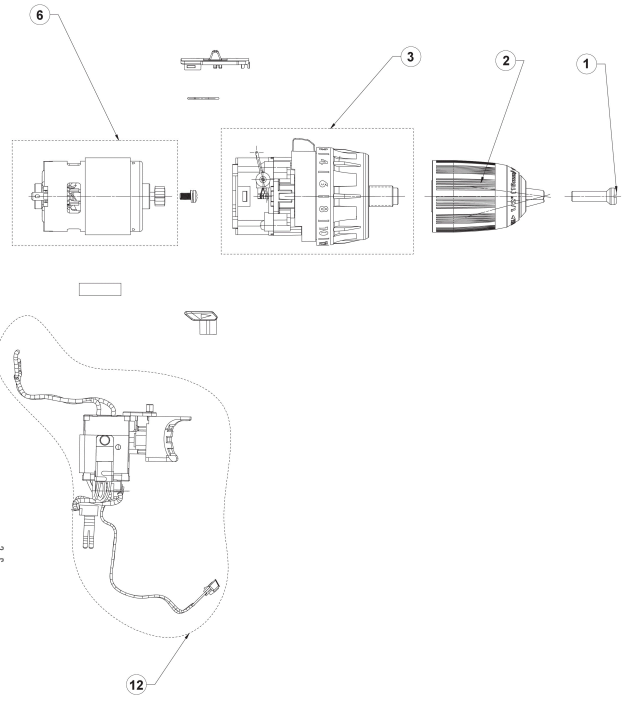

# **R18PD31-242VTA55 AKKU-SCHLAGBOHRER IN2**

**5133005477 - R18PD31-242VTA55 - 4000462297**

4000462296

| <b>Position</b> | <b>Quantity</b> | <b>Description</b> | <b>Part number</b> | <b>EAN</b>    |
|-----------------|-----------------|--------------------|--------------------|---------------|
| 1001 1          | 1               | Schraube           | 5131001845         | 4058546083502 |
| 1002 2          | 1               | BOHRFUTTER         | 5131041003         | 4058546062675 |
| 1003 3          | 1               | GETRIEBE           | 5131041007         | 4058546062712 |
| 1006 4          | 1               | MOTOR              | 5131041005         | 4058546062699 |
| 1012 5          | 1               | SCHALTER           | 5131041006         | 4058546062705 |