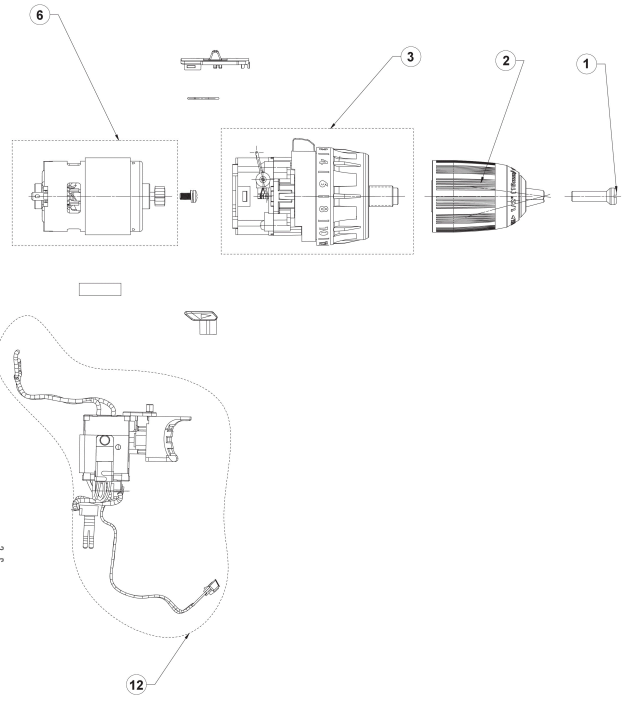

R18PD31-252S AKKU-SCHLAGBOHRER IN2

5133004376 - R18PD31-252S - 4000462297

4000462296

| Position | Quantity | Description | Part number | EAN |
|-----------------|-----------------|--------------------|--------------------|---------------|
| 1001 1 | 1 | Schraube | 5131001845 | 4058546083502 |
| 1002 2 | 1 | BOHRFUTTER | 5131041003 | 4058546062675 |
| 1003 3 | 1 | GETRIEBE | 5131041007 | 4058546062712 |
| 1006 4 | 1 | MOTOR | 5131041005 | 4058546062699 |
| 1012 5 | 1 | SCHALTER | 5131041006 | 4058546062705 |