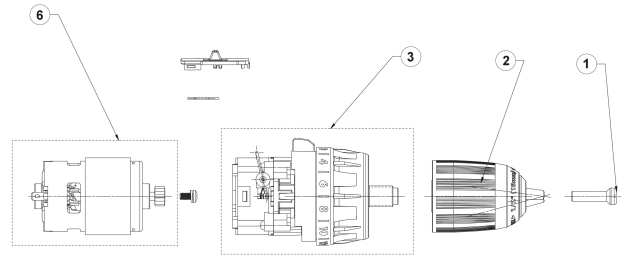

R18PD31-252TA55 AKKU-SCHLAGBOHRER IN2

5133004708 - R18PD31-252TA55 - 4000462297

4000462296

Position	Quantity	Description	Part number	EAN
1001 1	1	Schraube	5131001845	4058546083502
1002 2	1	BOHRFUTTER	5131041003	4058546062675
1003 3	1	GETRIEBE	5131041007	4058546062712
1006 4	1	MOTOR	5131041005	4058546062699
1012 5	1	SCHALTER	5131041006	4058546062705