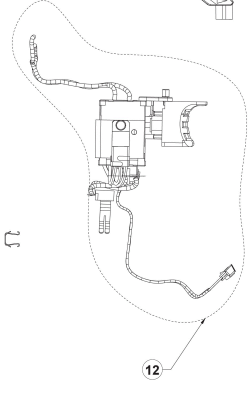

R18PD31-252TA55 AKKU-SCHLAGBOHRER IN2

5133004708 - R18PD31-252TA55 - 4000462297

4000462296

Position	Quantity	Description	Part number	EAN
1001 1	1	Schraube	5131001845	4058546083502
1002 2	1	BOHRFUTTER	5131041003	4058546062675
1003 3	1	GETRIEBE	5131041007	4058546062712
1006 4	1	MOTOR	5131041005	4058546062699
1012 5	1	SCHALTER	5131041006	4058546062705