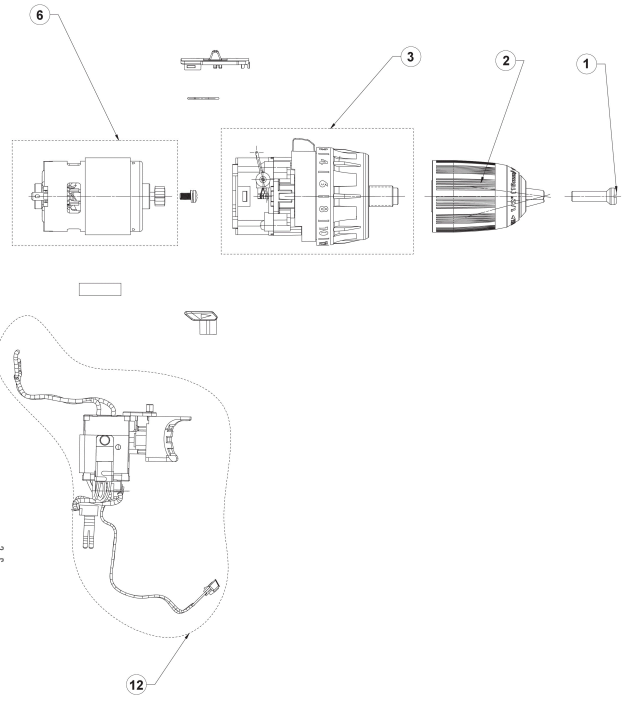

RCK182B-225SA6 AKKU-WERKZEUG SET IN2

5133005295 - RCK182B-225SA6 - 4000462297

4000462296

Position	Quantity	Description	Part number	EAN
1001 1	1	Schraube	5131001845	4058546083502
1002 2	1	BOHRFUTTER	5131041003	4058546062675
1003 3	1	GETRIEBE	5131041007	4058546062712
1006 4	1	MOTOR	5131041005	4058546062699
1012 5	1	SCHALTER	5131041006	4058546062705