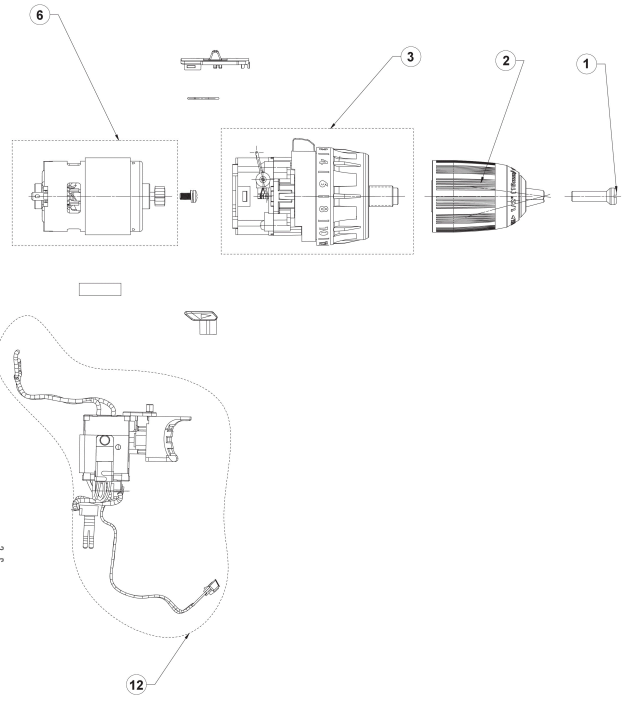

RCK183B-242S AKKU ELEKTROWERKZEUGE SET

5133005384 - RCK183B-242S - 4000462297

4000462296

Position	Quantity	Description	Part number	EAN
1001 1	1	Schraube	5131001845	4058546083502
1002 2	1	BOHRFUTTER	5131041003	4058546062675
1003 3	1	GETRIEBE	5131041007	4058546062712
1006 4	1	MOTOR	5131041005	4058546062699
1012 5	1	SCHALTER	5131041006	4058546062705