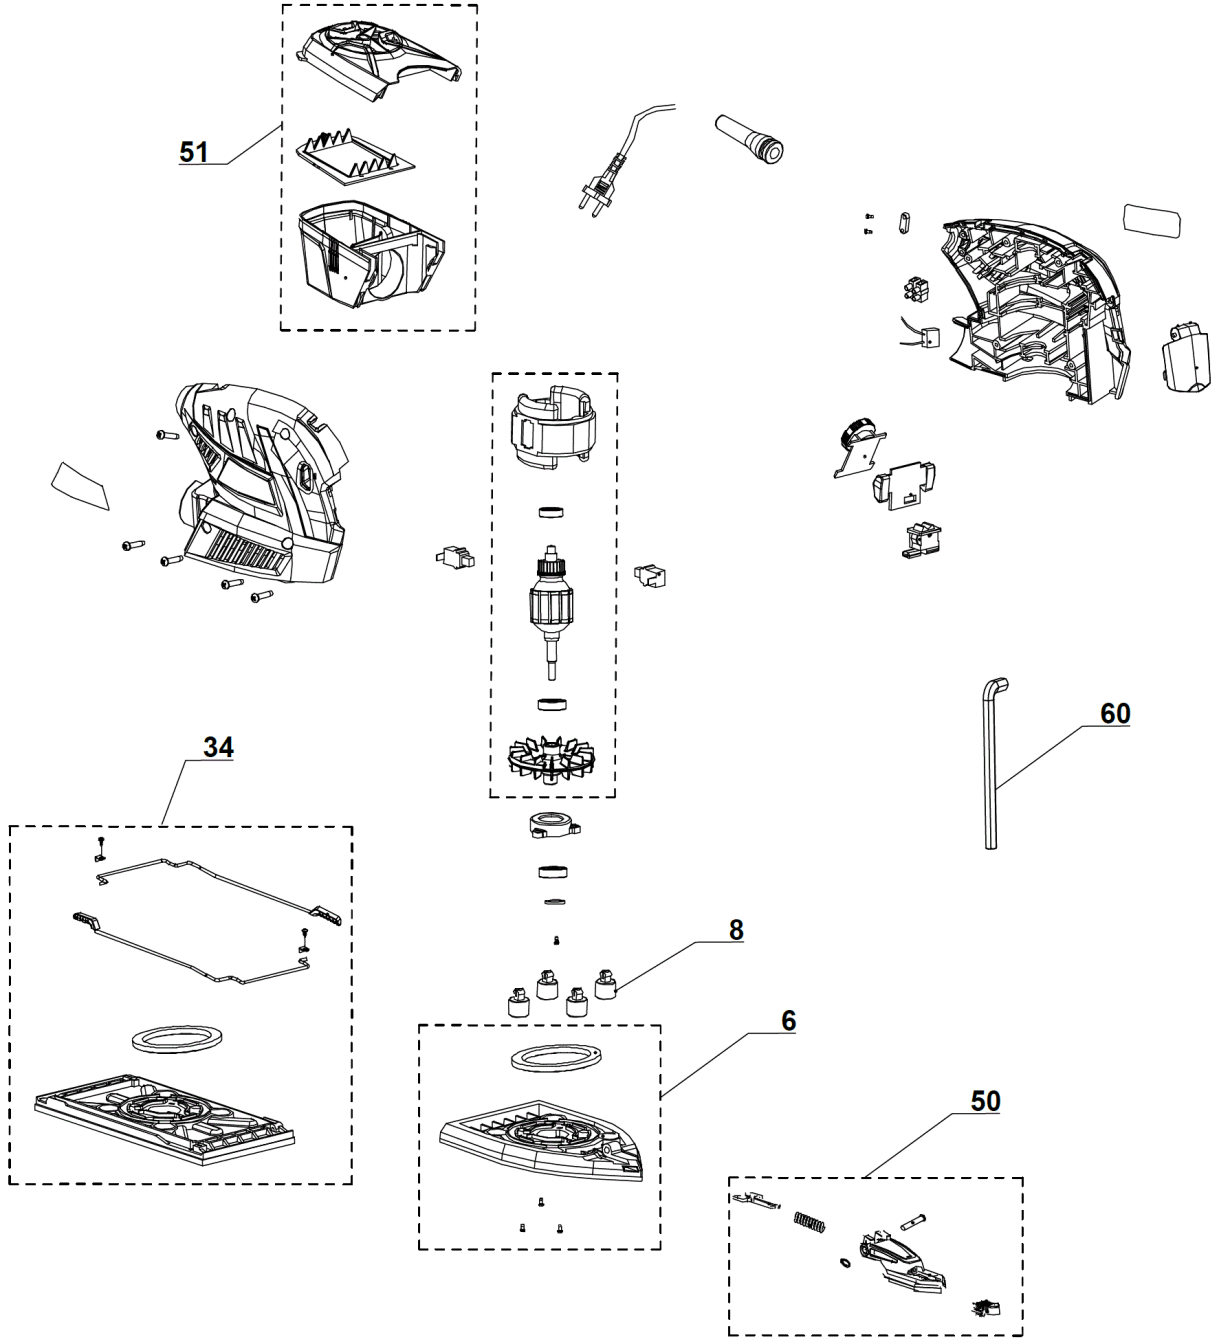

# RMS180-S EL.MULTISCHLEIFER GB2

5133002908 - RMS180-S - 4000462298

4000462225

4000462226

4000462298

Position	Quantity	Description	Part number	EAN
1006 1	1	SCHLEIFPLATTE	5131027499	4058546113254
1008 2	4	DAEMPFUNGSELEMENT	5131027500	4058546113261
1034 3	1	SCHLEIFTELLER	5131027530	4058546113469
1050 4	1	FINGER POLSTER	5131027497	4058546113230
1051 5	1	STAUBSACK	Item discontinued(5131027514)	
1060 6	1	SKT-STIFTSCHLUESSEL	Item discontinued(5131027531)	