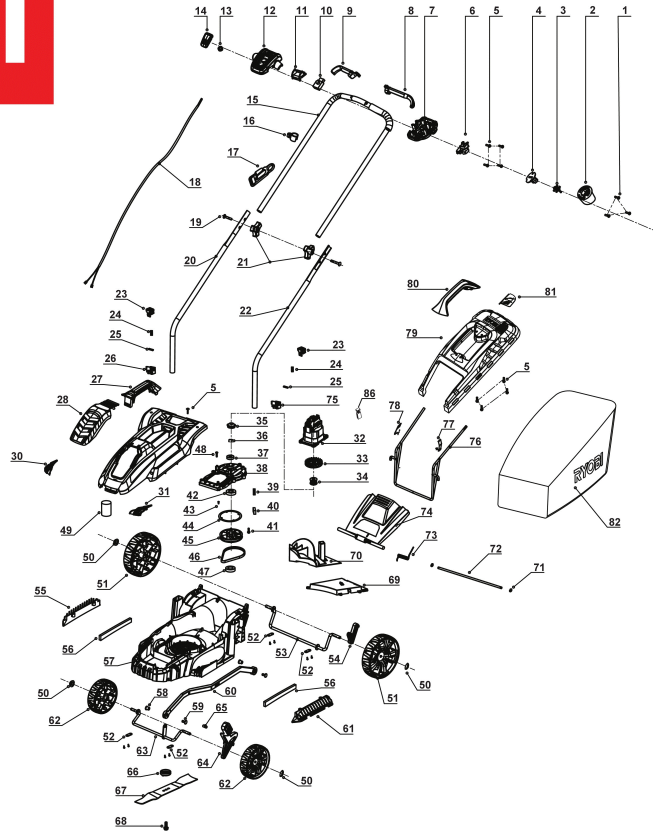

4000462300