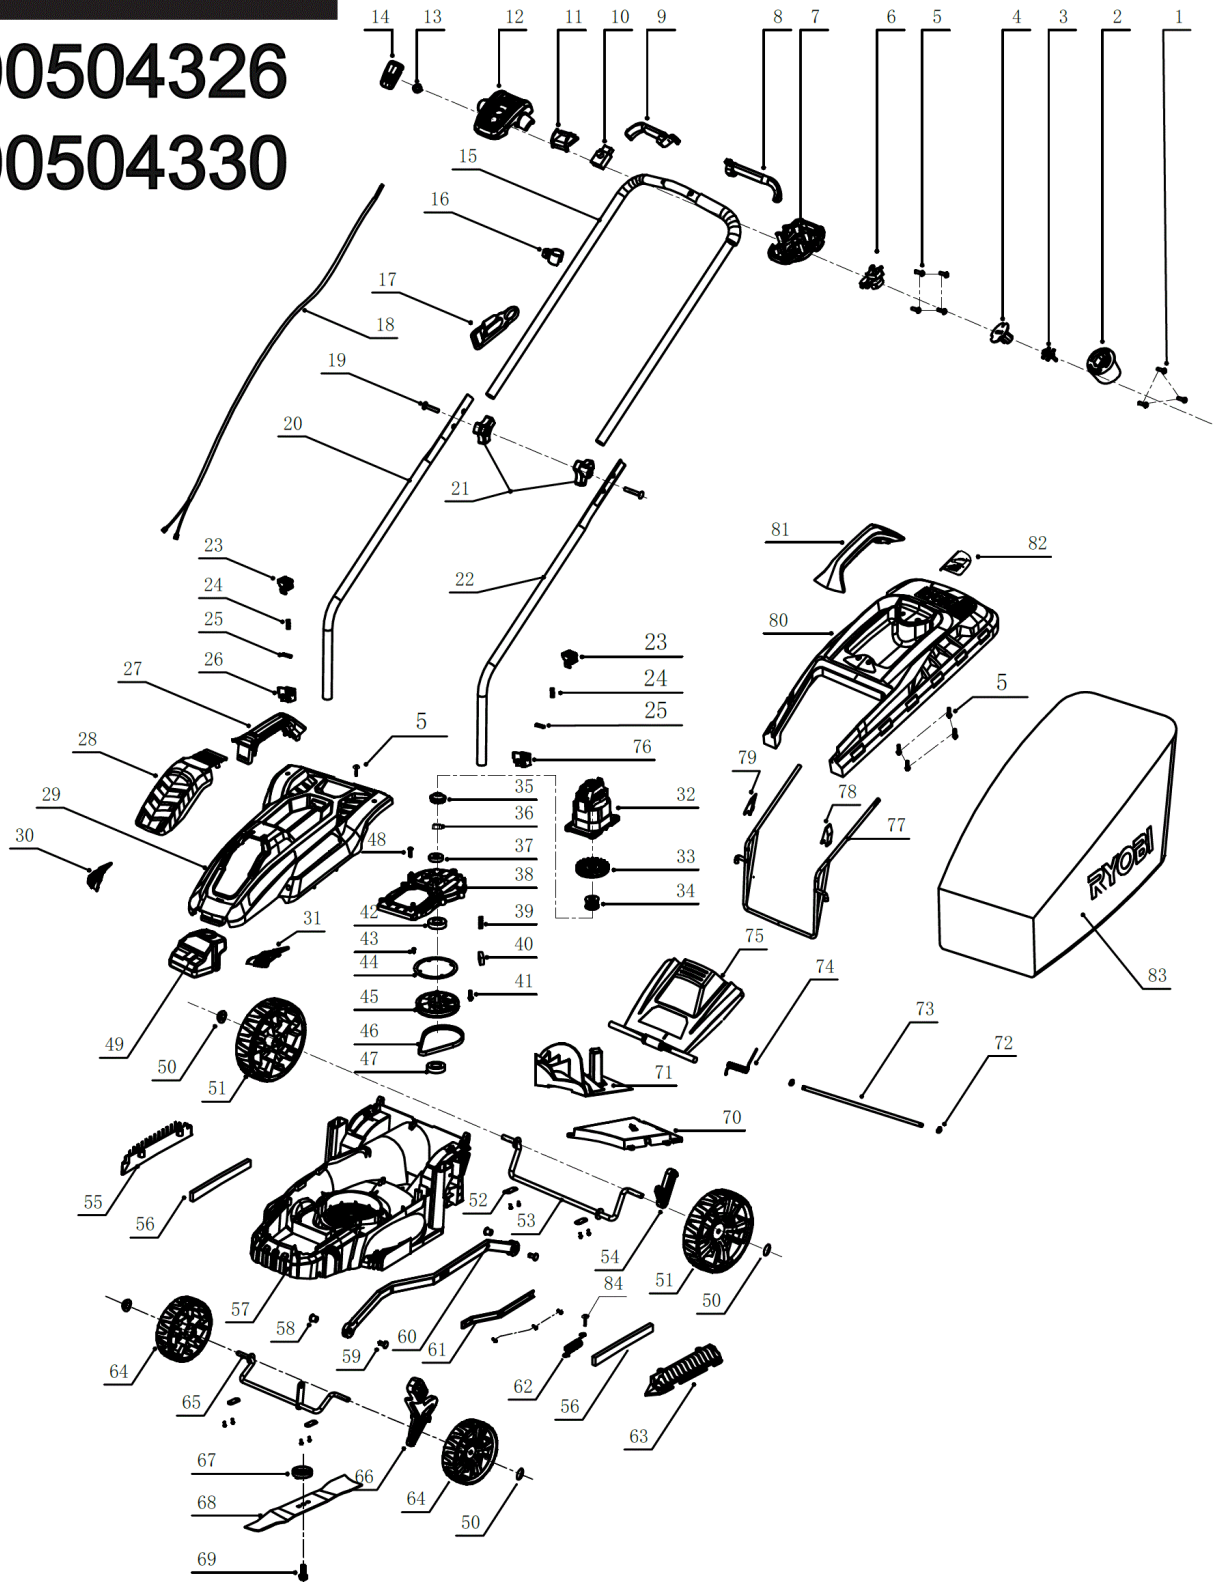

# RLM13E33S El.-Rasenmaeher IN2

5133002343 - RLM13E33S - 4000462300

4000504326

4000504330

4000462300

Position	Quantity	Description	Part number	EAN
001 1	3	SCHRAUBE	5131036998	4002395157235
002 2	1	DECKEL	5131036999	4002395157242
003 3	1	VERBINDUNGSSTECKER	5131037000	4002395157259
004 4	1	DECKEL	Item discontinued(5131037001)	
005 5	21	SCHRAUBE	5131037002	4002395157273
006 6	1	VERBINDUNGSSTECKER	Item discontinued(5131037003)	
007 7	1	GEHAEUSE	5131037004	4002395157297
008 8	1	DRUECKER	5131037005	4002395154500
009 9	1	DRUECKER	5131037006	4002395154517
010 10	1	SCHALTER	5131037007	4002395154524
011 11	1	SCHALTERABDECKUNG	5131037008	4002395154531
012 12	1	GEHAEUSE	5131037009	4002395154548
013 13	1	FEDER	Item discontinued(5131037010)	
014 14	1	SCHALTERDRUECKER	5131037011	4002395154562
015 15	1	ROHR	5131037012	4002395154579
016 16	2	FEDERKLEMME	5131037013	4002395154586
017 17	1	HALTER	5131037014	4002395154593
018 18	1	ELEKTRISCHES KABEL	Item discontinued(5131037015)	
019 19	2	SCHRAUBE	5131037016	4002395155217
020 20	1	ROHR	5131037017	4002395155224
021 21	2	FLUEGELMUTTER	5131037018	4002395155231
022 22	1	ROHR	5131037019	4002395155248
023 23	2	KNOPF	Item discontinued(5131037020)	
024 24	2	FEDER	5131037021	4002395155262
025 25	2	STIFT	Item discontinued(5131037022)	
026 26	1	GEHAEUSE	5131037023	4002395155286
027 27	1	GRIFF	Item discontinued(5131037024)	
028 28	1	MOTORABDECKUNG	5131037025	4002395155903
030 29	1	GEHAEUSE RECHTS	5131037026	4002395155927
031 30	1	GEHAEUSE LINKS	5131037027	4002395155934
032 31	1	MOTOR	5131039251	4058546025809
033 32	1	MOTORGEBLAESE	5131037028	4002395155941
034 33	1	ANTRIEBSROLLE	5131037029	4002395155958
035 34	1	ABDECKHAUBE	5131037030	4002395155965
036 35	1	MUTTER	5131037031	4002395155972
037 36	1	LAGER	5131037032	4002395155989
038 37	1	TRAEGER	5131037033	4002395155996
039 38	1	FEDER	5131037034	4002395156603
040 39	1	BREMSRING	Item discontinued(5131037035)	
041 40	4	SCHRAUBE	5131037036	4002395156627
042 41	1	LAGER	5131037037	4002395156634
043 42	4	SCHRAUBE	5131037038	4002395156641
044 43	1	FUEHRUNGSSCHEIBE	5131037039	4002395156658
045 44	1	ANTRIEBSROLLE	5131037040	4002395156665
046 45	1	RIEMEN	5131037041	4002395156672
047 46	1	LAGER	5131037042	4002395156689
048 47	7	SCHRAUBE	Item discontinued(5131037043)	
049 48	1	AUSGLEICHGEWICHT	Item discontinued(5131037044)	
050 49	4	ABDECKHAUBE	5131037045	4002395157310
051 50	2	RAD	5131037046	4002395157327