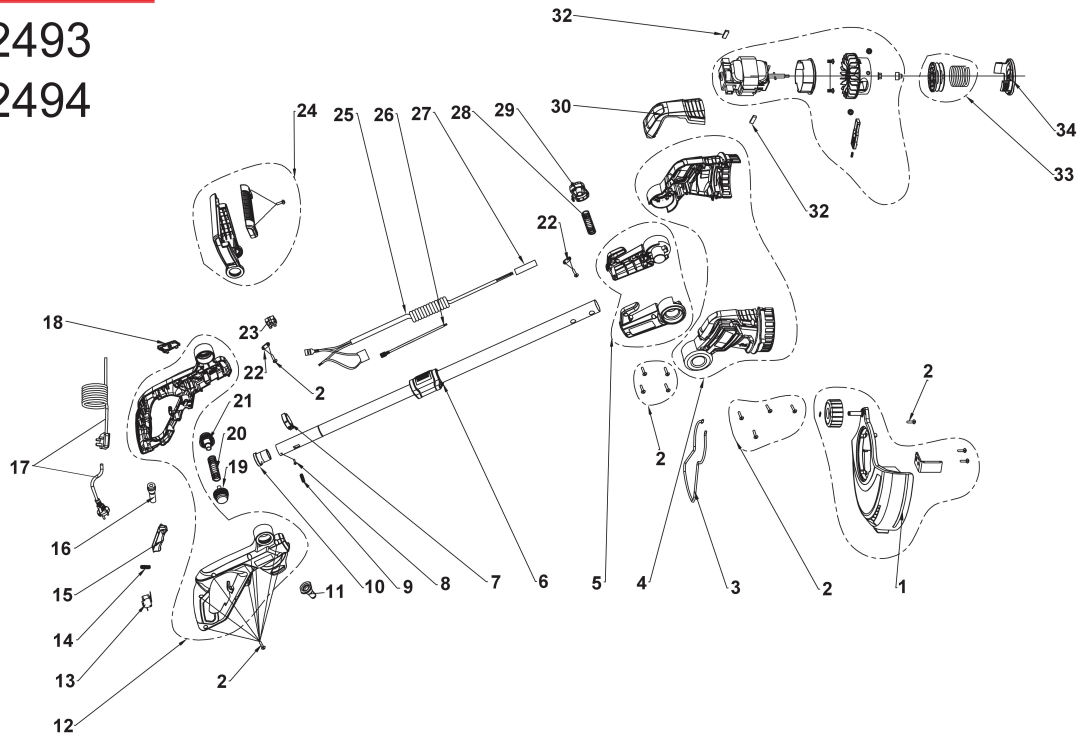

RLT5127 EL. RASENTRIMMER GB2

5133004463 - RLT5127 - 4000462493

4000462493

4000462494

Position	Quantity	Description	Part number	EAN
1001 1	1	SCHUTZHAUBE	5131041440	4058546246471
1002 2	22	SCHRAUBE	5131041441	4058546246488
1003 3	1	FUEHRUNGSBUEGEL	5131041442	4058546246495
1004 4	1	GEHAEUSE	5131041443	4058546246501
1005 5	1	VERBINDUNGSSTUECK	5131041444	4058546246518
1006 6	1	FUEHRUNGSSTANGE	5131041445	4058546246525
1007 7	1	ZWISCHENFLANSCH	5131041446	4058546246532
1008 8	2	SCHRAUBE	5131041447	4058546246549
1009 9	1	FEDER	5131041448	4058546246556
1010 10	1	STOPFEN	5131041449	4058546246631
1011 11	1	HUELSE	5131041450	4058546246648
1012 12	1	HANDGRIFF	5131041451	4058546246655
1013 13	1	SCHALTER	5131041452	4058546246662
1014 14	1	FEDER	5131041453	4058546246679
1015 15	1	DRUECKER	5131041454	4058546246686
1016 16	1	KABELSCHUTZSCHLAUCH	5131041455	4058546246693
1017 17	1	ELEKTRISCHES KABEL	5131041456	4058546246709
1018 18	1	DREHSCHALTER	5131041458	4058546246723
1019 19	1	DREHKNOPF	5131041459	4058546246730
1020 20	1	FEDER	5131041460	4058546246747
1021 21	1	DREHKNOPF	5131041461	4058546246754
1022 22	1	KABELKLEMME	5131041462	4058546246761
1023 23	1	ANSCHLUSSKLEMME	5131041463	4058546246778
1024 24	1	HANDGRIFF	5131041464	4058546246785
1025 25	1	LEITUNG	5131041465	4058546246792
1026 26	1	VERBINDUNGSLEITUNG	5131041466	4058546246808
1027 27	1	ISOLIER SCHLAUCH	5131041467	4058546246815
1028 28	1	FEDER	5131041468	4058546246822
1029 29	1	DREHKNOPF	5131041469	4058546246839
1030 30	1	ABDECKUNG	5131041470	4058546246846
1032 31	2	GUMMISCHEIBE	5131041471	4058546246853
1033 32	1	RAC122 1.5mm Fadenspule RLT4027	5132002670	4892210819680
1034 33	1	DECKEL	5131034887	4058546144296
1035 34	1	RAC123 3xSPOOLS 1,5MM LINE EMEA	5132002671	4892210819697