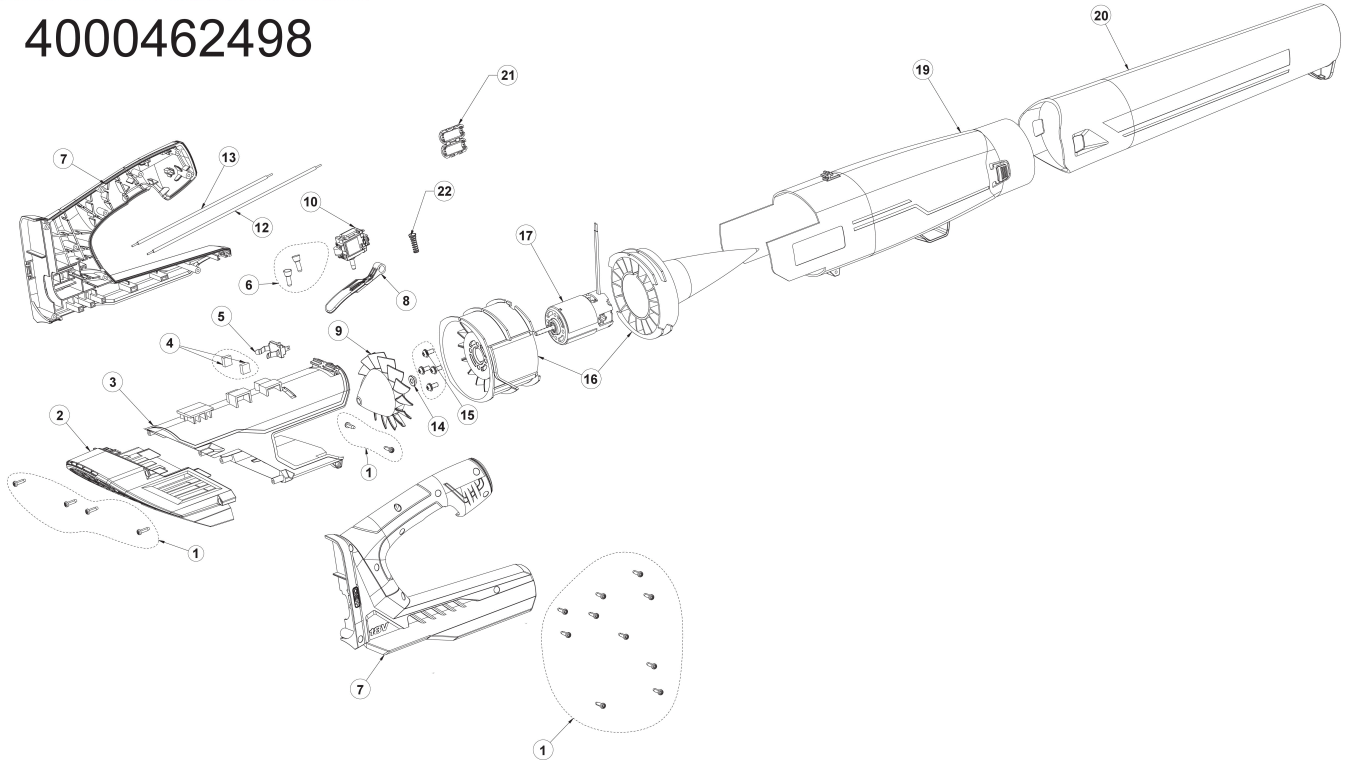

**OBL18JB LAUBBLAESER GBX**

**5133004752 - OBL18JB - 4000462498**

4000462498

Position	Quantity	Description	Part number	EAN
1001 1	16	SCHRAUBE	5131035877	4058546152673
1002 2	1	GEHAEUSEDECKEL	5131041305	4058546065690
1003 3	1	GEHAEUSE	5131041306	4058546065706
1004 4	2	GUMMIPUFFER	Item discontinued(5131036986)	
1005 5	1	PLATTE	5131035461	4058546011659
1006 6	2	VERBINDUNGSSTUECK	5131039361	4058546042196
1007 7	1	GEHAEUSE	5131041307	4058546065713
1008 8	1	DRUECKER	5131037484	4002395290338
1009 9	1	VENTILATOR	Item discontinued(5131041308)	
1010 10	1	SCHALTER	5131041309	4058546065737
1012 11	1	LEITUNG	5131041310	4058546065744
1013 12	1	LEITUNG	5131041311	4058546065751
1014 13	1	BUECHSE	5131041312	4058546065768
1015 14	4	SCHRAUBE	5131034756	4058546143466
1016 15	1	GEHAEUSEFUEHRUNG	5131041313	4058546065775
1017 16	1	MOTOR	5131041314	4058546065782
1019 17	1	BLASROHR	5131041315	4058546065799
1020 18	1	BLASROHR	5131041316	4058546065805
1021 19	1	FUEHRUNGSRING	5131041317	4058546065812
1022 20	1	FEDER	Item discontinued(5131037372)	