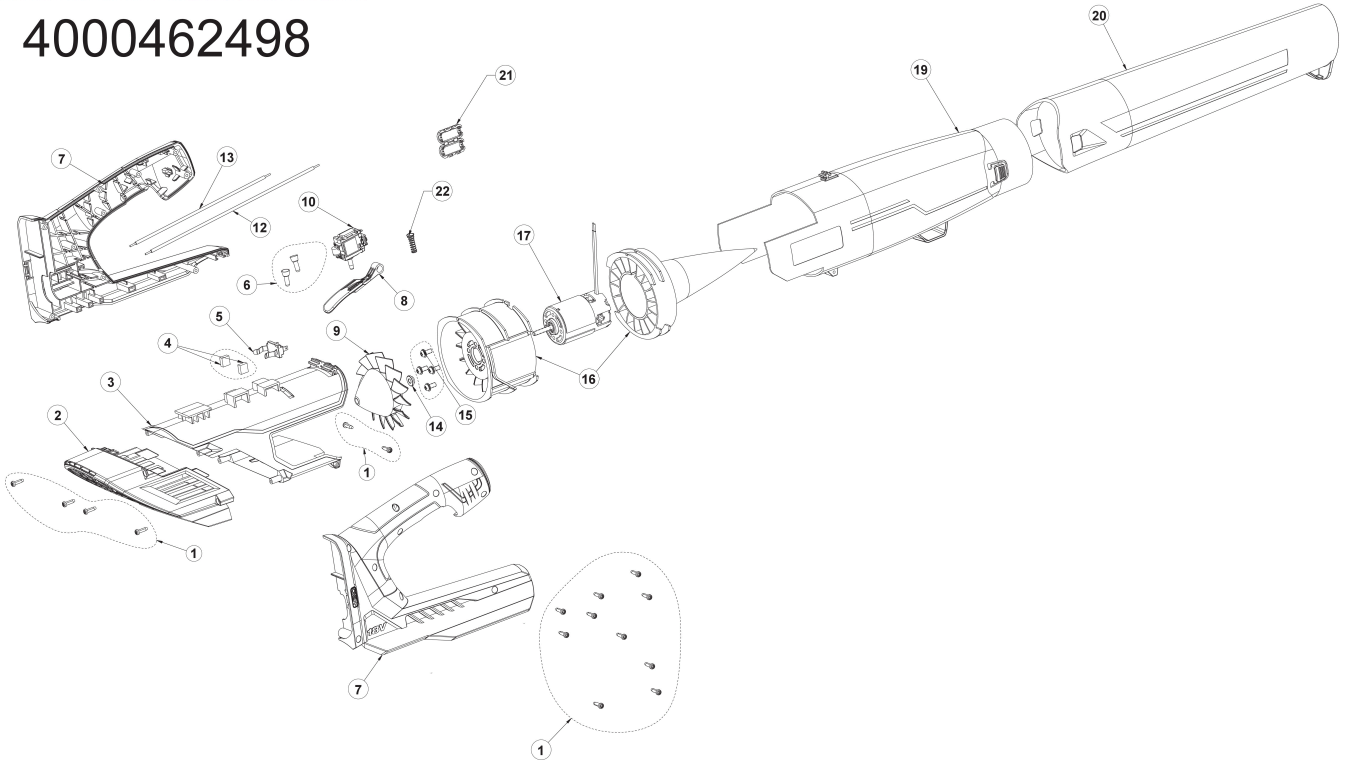

# **RBL18JB40F 18V Akku-Laubgebläse IN2**

**5133004135 - RBL18JB40F - 4000462498**

4000462498

Position	Quantity	Description	Part number	EAN
1001 1	16	SCHRAUBE	5131035877	4058546152673
1002 2	1	GEHAEUSEDECKEL	5131041305	4058546065690
1003 3	1	GEHAEUSE	5131041306	4058546065706
1004 4	2	GUMMIPUFFER	Item discontinued(5131036986)	
1005 5	1	PLATTE	5131035461	4058546011659
1006 6	2	VERBINDUNGSSTUECK	5131039361	4058546042196
1007 7	1	GEHAEUSE	5131041307	4058546065713
1008 8	1	DRUECKER	5131037484	4002395290338
1009 9	1	VENTILATOR	Item discontinued(5131041308)	
1010 10	1	SCHALTER	5131041309	4058546065737
1012 11	1	LEITUNG	5131041310	4058546065744
1013 12	1	LEITUNG	5131041311	4058546065751
1014 13	1	BUECHSE	5131041312	4058546065768
1015 14	4	SCHRAUBE	5131034756	4058546143466
1016 15	1	GEHAEUSEFUEHRUNG	5131041313	4058546065775
1017 16	1	MOTOR	5131041314	4058546065782
1019 17	1	BLASROHR	5131041315	4058546065799
1020 18	1	BLASROHR	5131041316	4058546065805
1021 19	1	FUEHRUNGSRING	5131041317	4058546065812
1022 20	1	FEDER	Item discontinued(5131037372)	