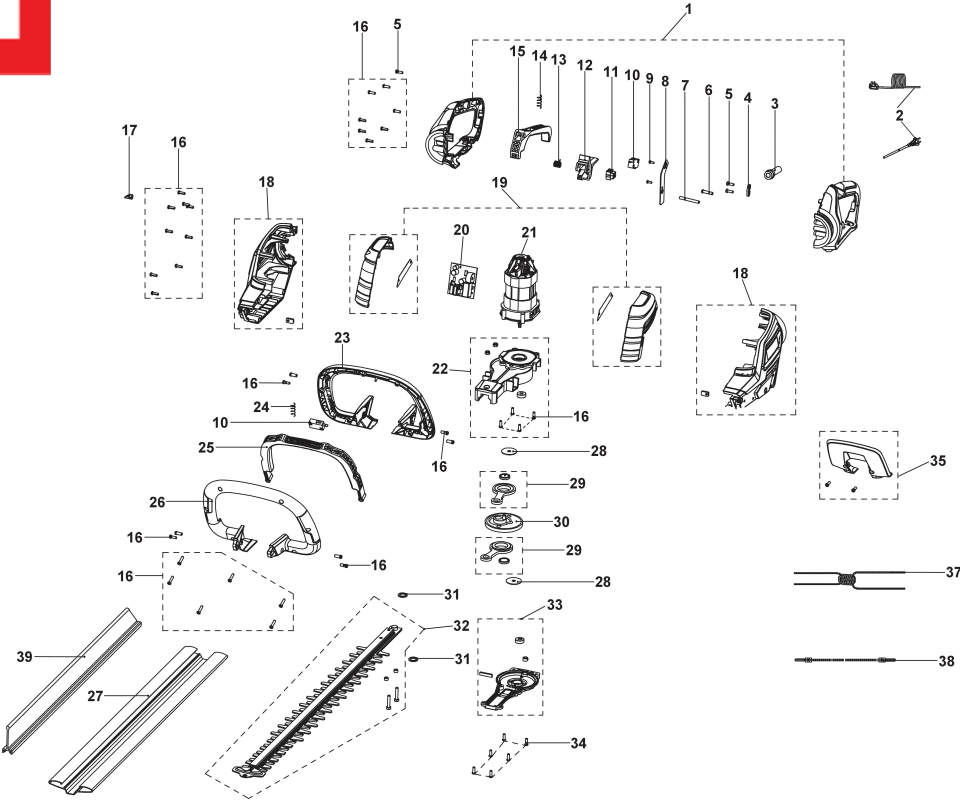

RHT6160RS 600 W Heckenschere IN2

5133003645 - RHT6160RS - 4000462503

4000462503

4000462504

Position	Quantity	Description	Part number	EAN
1001 1	1	GEHAEUSE	5131041379	4058546066437
1002 2	1	ELEKTRISCHES KABEL	Item discontinued(5131041381)	
1003 3	1	KABELSCHUTZSCHLAUCH	5131041382	4058546066468
1004 4	1	KABELKLEMME	5131041383	4058546066475
1005 5	3	SCHRAUBE	5131041384	4058546066482
1006 6	1	SCHRAUBE	5131041385	4058546066499
1007 7	1	STIFT	5131041386	4058546066505
1008 8	1	HALTEPLATTE	5131041387	4058546066512
1009 9	2	SCHRAUBE	Item discontinued(5131041388)	
1010 10	2	SCHALTER	Item discontinued(5131041389)	
1011 11	1	ANSCHLUSSKLEMME	5131041390	4058546066543
1012 12	1	DRUECKER	5131041391	4058546066550
1013 13	1	FEDER	Item discontinued(5131041392)	
1014 14	1	FEDER	5131041393	4058546066574
1015 15	1	DRUECKER	5131041394	4058546066581
1016 16	34	SCHRAUBE	5131041395	4058546066598
1017 17	1	STOPFEN	5131041396	4058546066604
1018 18	1	GEHAEUSE	5131041397	4058546066611
1019 19	1	SEITENTEIL	5131041416	4058546246235
1020 20	1	ELEKTRONIK	Item discontinued(5131041399)	
1021 21	1	PART NOT DETAILED	1000063920	
1022 22	1	GETRIEBEKASTEN	5131041400	4058546066642
1023 23	1	HANDGRIFFHAELFTE	5131041401	4058546066659
1024 24	1	FEDER	5131041402	4058546066666
1025 25	1	DRUECKER	5131041403	4058546066673
1026 26	1	HANDGRIFFHAELFTE	5131041404	4058546066680
1027 27	1	SCHWERTSCHUTZ	5131041417	4058546246242
1028 28	2	DISTANZSCHEIBE	5131041406	4058546066703
1029 29	2	ANTRIEBSPLATTE	Item discontinued(5131041407)	
1030 30	1	ZAHNRAD	Item discontinued(5131041408)	
1031 31	2	DISTANZSCHEIBE	Item discontinued(5131041409)	
1032 32	1	DOPPELSCHERBLATT	Item discontinued(5131041418)	
1033 33	1	GETRIEBEDECKEL	5131041411	4058546066758
1034 34	6	SCHRAUBE	5131041412	4058546066765
1035 35	1	HANDSCHUTZ	Item discontinued(5131041413)	
1037 36	1	LEITUNG	5131041414	4058546066789
1038 37	1	LEITUNG	5131041415	4058546246228
1039 38	1	FUEHRUNGSLEISTE	5131041419	4058546246266