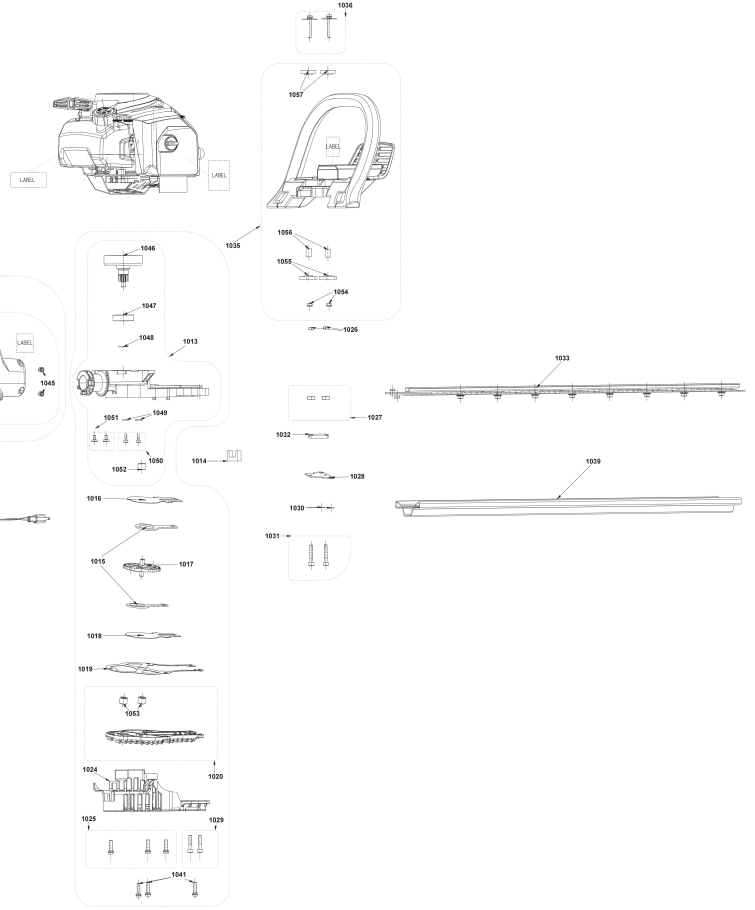

RHT25X55R Benzin-Heckenschere XXX

5133003670 - RHT25X55R - 4000462517

4000462517

4000462517

Position	Quantity	Description	Part number	EAN
1002 1	8	SCHRAUBE	5131047770	4058546504069
1003 2	2	SCHRAUBE	5131011547	4058546098407
1004 3	1	HANDGRIFFHAELFTE	5131041359	4058546066239
1005 4	1	Schalter	5131001920	4058546083748
1006 5	1	FEDER	5131011818	4058546098971
1007 6	1	DRUECKER	5131037370	4002395278510
1008 7	1	DRUECKER	Item discontinued(5131037371)	
1009 8	1	FEDER	Item discontinued(5131037372)	
1010 9	1	DRUECKER	5131037373	4002395278541
1012 10	1	HANDGRIFFHAELFTE	5131041360	4058546066246
1013 11	1	GETRIEBEKASTEN	5131040147	4058546052096
1014 12	1	FILZ	5131013254	4058546100643
1015 13	2	PLEUEL	5131040148	4058546052102
1016 14	1	SCHEIBE	Item discontinued(5131040149)	
1017 15	1	ZAHNRAD	5131040150	4058546052126
1018 16	1	SCHEIBE	Item discontinued(5131040151)	
1019 17	1	DICHTUNG	5131040152	4058546052140
1020 18	1	GETRIEBEDECKEL	5131037378	4002395278596
1024 19	1	GETRIEBEKASTEN	5131037380	4002395279210
1025 20	3	SCHRAUBE	5131011520	4058546098223
1026 21	2	MUTTER	5131040154	4058546052164
1027 22	2	MUTTER	5131040155	4058546052171
1028 23	1	ZWISCHENSTUECK	5131040156	4058546052188
1029 24	2	SCHRAUBE	Item discontinued(5131016170)	
1030 25	2	SCHEIBE	5131034504	4058546141691
1031 26	2	SCHRAUBE	Item discontinued(5131011461)	
1032 27	1	DISTANZSCHEIBE	5131040157	4058546052195
1033 28	1	DOPPELSCHERBLATT	5131041361	4058546066253
1035 29	1	HANDGRIFF	Item discontinued(5131040159)	
1036 30	2	SCHRAUBE	5131011519	4058546098216
1037 31	1	LEITUNG	Item discontinued(5131037384)	
1039 32	1	SCHWERTSCHUTZ	5131035212	4058546146887
1041 33	3	SCHRAUBE	5131011520	4058546098223
1045 34	2	MUTTER	5131011814	4058546098957
1046 35	1	KUPPLUNGSHUELSE	Item discontinued(5131040161)	
1047 36	1	KUGELLAGER	5131011006	4058546097325
1048 37	1	SPRENGRING	5131011780	4058546098667
1049 38	1	SCHEIBE	Item discontinued(5131010998)	
1050 39	2	SCHRAUBE	5131011577	4058546098513
1051 40	2	SCHRAUBE	5131011544	4058546098377
1052 41	1	LAGERBUCHSE	5131010980	4058546097219
1053 42	2	LAGERBUCHSE	5131010980	4058546097219
1054 43	2	MUTTER	5131011814	4058546098957
1055 44	2	GUMMISCHEIBE	5131009425	4002395285372
1056 45	2	BUCHSE	5131040162	4058546052249
1057 46	2	GUMMISCHEIBE	5131009426	4058546094614
2001 47	3	SCHRAUBE	5131011520	4058546098223
2002 48	2	SCHRAUBE	5131047770	4058546504069
2003 49	1	GEHAEUSE	5131041362	4058546066260
2004 50	1	Feder u. Gehaeuse	5131000906	4058546079802