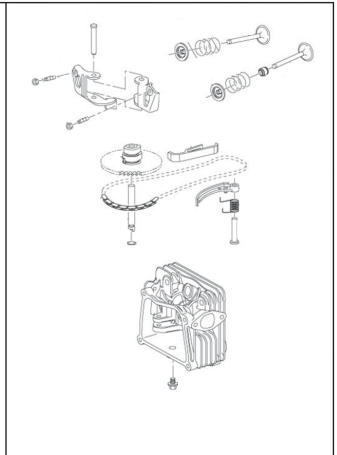

RLM53175S 175 cm³ Benzin-Rasenmaeher XXX

5133002555 - RLM53175S - 4000462537

4000462537

4000462537

4000462537

Position	Quantity	Description	Part number	EAN
1001 1	1	BETAETIGUNGSHEBEL	5131041356	4058546066208
1002 2	1	SCHAUMSTOFF	Item discontinued(5131033944)	
1003 3	1	BETAETIGUNGSHEBEL	Item discontinued(5131041357)	
1004 4	1	GEHAEUSEDECKEL	5131033946	4002395273737
1005 5	1	GEHAEUSE UNTEN	Item discontinued(5131033947)	
1006 6	20	SCREW ST4.2X16	5131033948	4002395273751
1007 7	1	KABELHAKEN	5131033949	4002395273768
1008 8	17	MUTTER	5131033950	4002395273775
1009 9	1	SCHRAUBE	5131033951	4002395273782
1010 10	1	GEHAEUSEDECKEL	5131033952	4002395273799
1011 11	1	GEHAEUSE UNTEN	5131033953	4002395274406
1012 12	1	BREMS BOWDENZUG	Item discontinued(5131033955)	
1013 13	1	LENKSTANGE	Item discontinued(5131033956)	
1014 14	1	LENKSTANGE	5131033957	4002395274444
1015 15	4	STIFT	5131033958	4002395274451
1016 16	4	GRIFFSTUECK	Item discontinued(5131033959)	
1017 17	4	BOLZEN	5131033960	4002395274475
1018 18	4	DREHKNOPF	Item discontinued(5131033961)	
1019 19	4	MUTTER	Item discontinued(5131033962)	
1020 20	1	KABELHAKEN	Item discontinued(5131033963)	
1021 21	1	KABELSTECKER	Item discontinued(5131033964)	
1022 22	1	MUTTER	Item discontinued(5131033965)	
1023 23	1	VERSCHRAUBUNG	Item discontinued(5131033966)	
1024 24	1	O-RING	5131033967	4002395275144
1025 25	1	VERSCHLUSS	Item discontinued(5131033968)	
1026 26	2	KAPPE	5131033969	4002395275168
1027 27	8	MUTTER	Item discontinued(5131033970)	
1028 28	2	SCHEIBE	Item discontinued(5131033971)	
1029 29	10	KUGELLAGER	5131033972	4002395275199
1030 30	2	RAD	Item discontinued(5131033973)	
1031 31	4	BUCHSE	5131033974	4002395275816
1032 32	2	DECKEL	5131033975	4002395275823
1033 33	2	BUCHSE	Item discontinued(5131033976)	
1034 34	2	SCHRAUBE	5131033977	4002395275847
1035 35	1	ACHSE	Item discontinued(5131033978)	
1036 36	1	STANGE	Item discontinued(5131033979)	
1037 37	2	SCHEIBE	Item discontinued(5131033980)	
1038 38	1	RIEMEN	Item discontinued(5131037200)	
1039 39	4	SICHERUNGSRING	5131033982	4002395275892
1040 40	1	ZAHNRAD	Item discontinued(5131033983)	
1041 41	1	GETRIEBE	Item discontinued(5131033984)	
1042 42	1	FEDER	5131033985	4002395273126
1043 43	1	ZAHNRAD	Item discontinued(5131033986)	
1044 44	2	STIFT	Item discontinued(5131033987)	
1045 45	1	KNAUFGRIFF	Item discontinued(5131033988)	
1046 46	1	MOTOR	Item discontinued(5131033990)	
1047 47	1	SEITENTEIL	Item discontinued(5131033992)	
1048 48	1	SEITENTEIL	Item discontinued(5131033993)	
1049 49	4	SCHRAUBE	Item discontinued(5131033994)	
1050 50	1	BOLZEN	5131033995	4002395273829