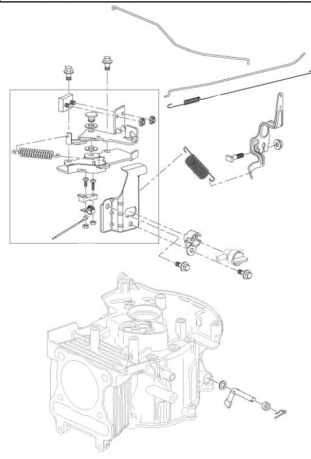

RLM53175S 175 cm³ Benzin-Rasenmaeher XXX

5133002555 - RLM53175S - 4000462537

4000462537

4000462537

4000462537

Position	Quantity	Description	Part number	EAN
1001 1	1	BETAETIGUNGSHEBEL	5131041356	4058546066208
1002 2	1	SCHAUMSTOFF	Item discontinued(5131033944)	
1003 3	1	BETAETIGUNGSHEBEL	Item discontinued(5131041357)	
1004 4	1	GEHAEUSEDECKEL	5131033946	4002395273737
1005 5	1	GEHAEUSE UNTEN	Item discontinued(5131033947)	
1006 6	20	SCREW ST4.2X16	5131033948	4002395273751
1007 7	1	KABELHAKEN	5131033949	4002395273768
1008 8	17	MUTTER	5131033950	4002395273775
1009 9	1	SCHRAUBE	5131033951	4002395273782
1010 10	1	GEHAEUSEDECKEL	5131033952	4002395273799
1011 11	1	GEHAEUSE UNTEN	5131033953	4002395274406
1012 12	1	BREMS BOWDENZUG	Item discontinued(5131033955)	
1013 13	1	LENKSTANGE	Item discontinued(5131033956)	
1014 14	1	LENKSTANGE	5131033957	4002395274444
1015 15	4	STIFT	5131033958	4002395274451
1016 16	4	GRIFFSTUECK	Item discontinued(5131033959)	
1017 17	4	BOLZEN	5131033960	4002395274475
1018 18	4	DREHKNOPF	Item discontinued(5131033961)	
1019 19	4	MUTTER	Item discontinued(5131033962)	
1020 20	1	KABELHAKEN	Item discontinued(5131033963)	
1021 21	1	KABELSTECKER	Item discontinued(5131033964)	
1022 22	1	MUTTER	Item discontinued(5131033965)	
1023 23	1	VERSCHRAUBUNG	Item discontinued(5131033966)	
1024 24	1	O-RING	5131033967	4002395275144
1025 25	1	VERSCHLUSS	Item discontinued(5131033968)	
1026 26	2	KAPPE	5131033969	4002395275168
1027 27	8	MUTTER	Item discontinued(5131033970)	
1028 28	2	SCHEIBE	Item discontinued(5131033971)	
1029 29	10	KUGELLAGER	5131033972	4002395275199
1030 30	2	RAD	Item discontinued(5131033973)	
1031 31	4	BUCHSE	5131033974	4002395275816
1032 32	2	DECKEL	5131033975	4002395275823
1033 33	2	BUCHSE	Item discontinued(5131033976)	
1034 34	2	SCHRAUBE	5131033977	4002395275847
1035 35	1	ACHSE	Item discontinued(5131033978)	
1036 36	1	STANGE	Item discontinued(5131033979)	
1037 37	2	SCHEIBE	Item discontinued(5131033980)	
1038 38	1	RIEMEN	Item discontinued(5131037200)	
1039 39	4	SICHERUNGSRING	5131033982	4002395275892
1040 40	1	ZAHNRAD	Item discontinued(5131033983)	
1041 41	1	GETRIEBE	Item discontinued(5131033984)	
1042 42	1	FEDER	5131033985	4002395273126
1043 43	1	ZAHNRAD	Item discontinued(5131033986)	
1044 44	2	STIFT	Item discontinued(5131033987)	
1045 45	1	KNAUFGRIFF	Item discontinued(5131033988)	
1046 46	1	MOTOR	Item discontinued(5131033990)	
1047 47	1	SEITENTEIL	Item discontinued(5131033992)	
1048 48	1	SEITENTEIL	Item discontinued(5131033993)	
1049 49	4	SCHRAUBE	Item discontinued(5131033994)	
1050 50	1	BOLZEN	5131033995	4002395273829