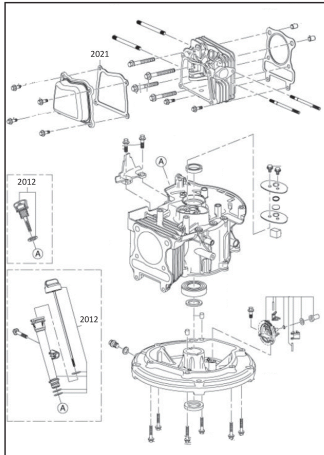

RLM53175S 175 cm³ Benzin-Rasenmaeher XXX

5133002555 - RLM53175S - 4000462537

4000462537

4000462537

4000462537

Position	Quantity	Description	Part number	EAN
1001 1	1	BETAETIGUNGSHEBEL	5131041356	4058546066208
1002 2	1	SCHAUMSTOFF	Item discontinued(5131033944)	
1003 3	1	BETAETIGUNGSHEBEL	Item discontinued(5131041357)	
1004 4	1	GEHAEUSEDECKEL	5131033946	4002395273737
1005 5	1	GEHAEUSE UNTEN	Item discontinued(5131033947)	
1006 6	20	SCREW ST4.2X16	5131033948	4002395273751
1007 7	1	KABELHAKEN	5131033949	4002395273768
1008 8	17	MUTTER	5131033950	4002395273775
1009 9	1	SCHRAUBE	5131033951	4002395273782
1010 10	1	GEHAEUSEDECKEL	5131033952	4002395273799
1011 11	1	GEHAEUSE UNTEN	5131033953	4002395274406
1012 12	1	BREMS BOWDENZUG	Item discontinued(5131033955)	
1013 13	1	LENKSTANGE	Item discontinued(5131033956)	
1014 14	1	LENKSTANGE	5131033957	4002395274444
1015 15	4	STIFT	5131033958	4002395274451
1016 16	4	GRIFFSTUECK	Item discontinued(5131033959)	
1017 17	4	BOLZEN	5131033960	4002395274475
1018 18	4	DREHKNOPF	Item discontinued(5131033961)	
1019 19	4	MUTTER	Item discontinued(5131033962)	
1020 20	1	KABELHAKEN	Item discontinued(5131033963)	
1021 21	1	KABELSTECKER	Item discontinued(5131033964)	
1022 22	1	MUTTER	Item discontinued(5131033965)	
1023 23	1	VERSCHRAUBUNG	Item discontinued(5131033966)	
1024 24	1	O-RING	5131033967	4002395275144
1025 25	1	VERSCHLUSS	Item discontinued(5131033968)	
1026 26	2	KAPPE	5131033969	4002395275168
1027 27	8	MUTTER	Item discontinued(5131033970)	
1028 28	2	SCHEIBE	Item discontinued(5131033971)	
1029 29	10	KUGELLAGER	5131033972	4002395275199
1030 30	2	RAD	Item discontinued(5131033973)	
1031 31	4	BUCHSE	5131033974	4002395275816
1032 32	2	DECKEL	5131033975	4002395275823
1033 33	2	BUCHSE	Item discontinued(5131033976)	
1034 34	2	SCHRAUBE	5131033977	4002395275847
1035 35	1	ACHSE	Item discontinued(5131033978)	
1036 36	1	STANGE	Item discontinued(5131033979)	
1037 37	2	SCHEIBE	Item discontinued(5131033980)	
1038 38	1	RIEMEN	Item discontinued(5131037200)	
1039 39	4	SICHERUNGSRING	5131033982	4002395275892
1040 40	1	ZAHNRAD	Item discontinued(5131033983)	
1041 41	1	GETRIEBE	Item discontinued(5131033984)	
1042 42	1	FEDER	5131033985	4002395273126
1043 43	1	ZAHNRAD	Item discontinued(5131033986)	
1044 44	2	STIFT	Item discontinued(5131033987)	
1045 45	1	KNAUFGRIFF	Item discontinued(5131033988)	
1046 46	1	MOTOR	Item discontinued(5131033990)	
1047 47	1	SEITENTEIL	Item discontinued(5131033992)	
1048 48	1	SEITENTEIL	Item discontinued(5131033993)	
1049 49	4	SCHRAUBE	Item discontinued(5131033994)	
1050 50	1	BOLZEN	5131033995	4002395273829