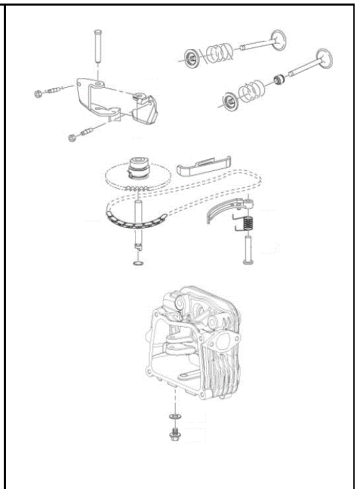

RLM53190S Benzin-Rasenmaeher XXX

5133002596 - RLM53190S - 4000462538

4000462538

4000462538

4000462538

Position	Quantity	Description	Part number	EAN
1001 1	1	BETAETIGUNGSHEBEL	5131041356	4058546066208
1002 2	1	SCHAUMSTOFF	Item discontinued(5131033944)	
1003 3	1	BETAETIGUNGSHEBEL	Item discontinued(5131041357)	
1004 4	1	GEHAEUSEDECKEL	5131033946	4002395273737
1005 5	1	GEHAEUSE UNTEN	Item discontinued(5131033947)	
1006 6	20	SCREW ST4.2X16	5131033948	4002395273751
1007 7	1	KABELHAKEN	5131033949	4002395273768
1008 8	14	MUTTER	5131033950	4002395273775
1009 9	1	SCHRAUBE	5131033951	4002395273782
1010 10	1	GEHAEUSEDECKEL	5131033952	4002395273799
1011 11	1	GEHAEUSE UNTEN	5131033953	4002395274406
1012 12	1	BREMS BOWDENZUG	Item discontinued(5131033955)	
1013 13	1	LENKSTANGE	Item discontinued(5131033956)	
1014 14	1	LENKSTANGE	5131033957	4002395274444
1015 15	4	STIFT	5131033958	4002395274451
1016 16	4	GRIFFSTUECK	Item discontinued(5131033959)	
1017 17	4	BOLZEN	5131033960	4002395274475
1018 18	4	DREHKNOPF	Item discontinued(5131033961)	
1019 19	4	MUTTER	Item discontinued(5131033962)	
1020 20	1	KABELHAKEN	Item discontinued(5131033963)	
1021 21	1	KABELSTECKER	Item discontinued(5131033964)	
1022 22	1	MUTTER	Item discontinued(5131033965)	
1023 23	1	VERSCHRAUBUNG	Item discontinued(5131033966)	
1024 24	1	O-RING	5131033967	4002395275144
1025 25	1	VERSCHLUSS	Item discontinued(5131033968)	
1026 26	2	KAPPE	5131033969	4002395275168
1027 27	8	MUTTER	Item discontinued(5131033970)	
1028 28	2	SCHEIBE	Item discontinued(5131033971)	
1029 29	10	KUGELLAGER	5131033972	4002395275199
1030 30	2	RAD	Item discontinued(5131033973)	
1031 31	4	BUCHSE	5131033974	4002395275816
1032 32	2	DECKEL	5131033975	4002395275823
1033 33	2	BUCHSE	Item discontinued(5131033976)	
1034 34	2	SCHRAUBE	5131033977	4002395275847
1035 35	1	ACHSE	Item discontinued(5131033978)	
1036 36	1	STANGE	Item discontinued(5131033979)	
1037 37	2	SCHEIBE	Item discontinued(5131033980)	
1038 38	1	RIEMEN	Item discontinued(5131037200)	
1039 39	4	SICHERUNGSRING	5131033982	4002395275892
1040 40	1	ZAHNRAD	Item discontinued(5131033983)	
1041 41	1	GETRIEBE	Item discontinued(5131033984)	
1042 42	1	FEDER	5131033985	4002395273126
1043 43	1	ZAHNRAD	Item discontinued(5131033986)	
1044 44	2	STIFT	Item discontinued(5131033987)	
1045 45	1	KNAUFGRIF	Item discontinued(5131033988)	
1046 46	1	MOTOR	Item discontinued(5131037204)	
1047 47	1	SEITENTEIL	Item discontinued(5131033992)	
1048 48	1	SEITENTEIL	Item discontinued(5131033993)	
1049 49	4	SCHRAUBE	Item discontinued(5131033994)	
1050 50	1	BOLZEN	5131033995	4002395273829