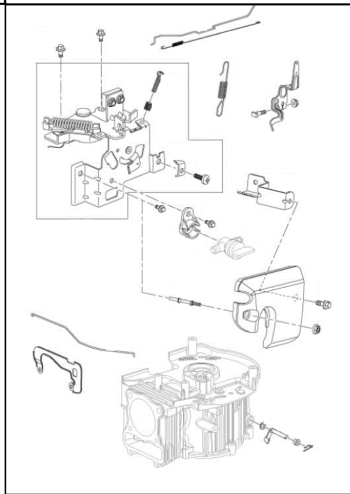

RLM53190S Benzin-Rasenmaeher XXX

5133002596 - RLM53190S - 4000462538

4000462538

4000462538

4000462538

Position	Quantity	Description	Part number	EAN
1001 1	1	BETAETIGUNGSHEBEL	5131041356	4058546066208
1002 2	1	SCHAUMSTOFF	Item discontinued(5131033944)	
1003 3	1	BETAETIGUNGSHEBEL	Item discontinued(5131041357)	
1004 4	1	GEHAEUSEDECKEL	5131033946	4002395273737
1005 5	1	GEHAEUSE UNTEN	Item discontinued(5131033947)	
1006 6	20	SCREW ST4.2X16	5131033948	4002395273751
1007 7	1	KABELHAKEN	5131033949	4002395273768
1008 8	14	MUTTER	5131033950	4002395273775
1009 9	1	SCHRAUBE	5131033951	4002395273782
1010 10	1	GEHAEUSEDECKEL	5131033952	4002395273799
1011 11	1	GEHAEUSE UNTEN	5131033953	4002395274406
1012 12	1	BREMS BOWDENZUG	Item discontinued(5131033955)	
1013 13	1	LENKSTANGE	Item discontinued(5131033956)	
1014 14	1	LENKSTANGE	5131033957	4002395274444
1015 15	4	STIFT	5131033958	4002395274451
1016 16	4	GRIFFSTUECK	Item discontinued(5131033959)	
1017 17	4	BOLZEN	5131033960	4002395274475
1018 18	4	DREHKNOPF	Item discontinued(5131033961)	
1019 19	4	MUTTER	Item discontinued(5131033962)	
1020 20	1	KABELHAKEN	Item discontinued(5131033963)	
1021 21	1	KABELSTECKER	Item discontinued(5131033964)	
1022 22	1	MUTTER	Item discontinued(5131033965)	
1023 23	1	VERSCHRAUBUNG	Item discontinued(5131033966)	
1024 24	1	O-RING	5131033967	4002395275144
1025 25	1	VERSCHLUSS	Item discontinued(5131033968)	
1026 26	2	KAPPE	5131033969	4002395275168
1027 27	8	MUTTER	Item discontinued(5131033970)	
1028 28	2	SCHEIBE	Item discontinued(5131033971)	
1029 29	10	KUGELLAGER	5131033972	4002395275199
1030 30	2	RAD	Item discontinued(5131033973)	
1031 31	4	BUCHSE	5131033974	4002395275816
1032 32	2	DECKEL	5131033975	4002395275823
1033 33	2	BUCHSE	Item discontinued(5131033976)	
1034 34	2	SCHRAUBE	5131033977	4002395275847
1035 35	1	ACHSE	Item discontinued(5131033978)	
1036 36	1	STANGE	Item discontinued(5131033979)	
1037 37	2	SCHEIBE	Item discontinued(5131033980)	
1038 38	1	RIEMEN	Item discontinued(5131037200)	
1039 39	4	SICHERUNGSRING	5131033982	4002395275892
1040 40	1	ZAHNRAD	Item discontinued(5131033983)	
1041 41	1	GETRIEBE	Item discontinued(5131033984)	
1042 42	1	FEDER	5131033985	4002395273126
1043 43	1	ZAHNRAD	Item discontinued(5131033986)	
1044 44	2	STIFT	Item discontinued(5131033987)	
1045 45	1	KNAUFGRIF	Item discontinued(5131033988)	
1046 46	1	MOTOR	Item discontinued(5131037204)	
1047 47	1	SEITENTEIL	Item discontinued(5131033992)	
1048 48	1	SEITENTEIL	Item discontinued(5131033993)	
1049 49	4	SCHRAUBE	Item discontinued(5131033994)	
1050 50	1	BOLZEN	5131033995	4002395273829