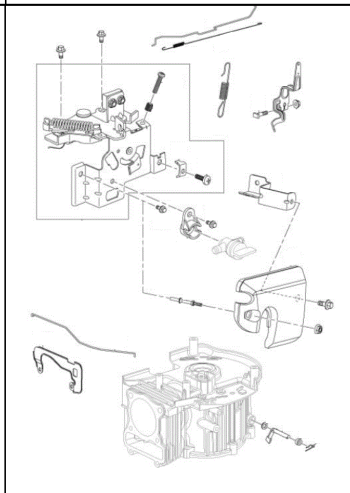

# RLM53190SV 190ccm Benzin-Rasenmaeher

5133002556 - RLM53190SV - 4000462539

4000462539

4000462539

4000462539

Position	Quantity	Description	Part number	EAN
1001 1	1	BETAETIGUNGSHEBEL	5131041356	4058546066208
1002 2	1	SCHAUMSTOFF	Item discontinued(5131033944)	
1003 3	1	BETAETIGUNGSHEBEL	Item discontinued(5131041357)	
1004 4	1	GEHAEUSEDECKEL	5131033946	4002395273737
1005 5	1	GEHAEUSE UNTEN	Item discontinued(5131033947)	
1006 6	20	SCREW ST4.2X16	5131033948	4002395273751
1007 7	1	KABELHAKEN	5131033949	4002395273768
1008 8	17	MUTTER	5131033950	4002395273775
1009 9	1	SCHRAUBE	5131033951	4002395273782
1010 10	1	GEHAEUSEDECKEL	5131033952	4002395273799
1011 11	1	GEHAEUSE UNTEN	5131033953	4002395274406
1012 12	1	KABEL	Item discontinued(5131037198)	
1013 13	1	LENKSTANGE	Item discontinued(5131033956)	
1014 14	1	LENKSTANGE	5131033957	4002395274444
1015 15	4	STIFT	5131033958	4002395274451
1016 16	4	GRIFFSTUECK	Item discontinued(5131033959)	
1017 17	4	BOLZEN	5131033960	4002395274475
1018 18	4	DREHKNOPF	Item discontinued(5131033961)	
1019 19	4	MUTTER	Item discontinued(5131033962)	
1020 20	1	KABELHAKEN	Item discontinued(5131033963)	
1021 21	1	KABELSTECKER	Item discontinued(5131033964)	
1022 22	1	MUTTER	Item discontinued(5131033965)	
1023 23	1	VERSCHRAUBUNG	Item discontinued(5131033966)	
1024 24	1	O-RING	5131033967	4002395275144
1025 25	1	VERSCHLUSS	Item discontinued(5131033968)	
1026 26	2	KAPPE	5131033969	4002395275168
1027 27	8	MUTTER	Item discontinued(5131033970)	
1028 28	2	SCHEIBE	Item discontinued(5131033971)	
1029 29	10	KUGELLAGER	5131033972	4002395275199
1030 30	2	RAD	Item discontinued(5131033973)	
1031 31	4	BUCHSE	5131033974	4002395275816
1032 32	2	DECKEL	5131033975	4002395275823
1033 33	2	BUCHSE	Item discontinued(5131033976)	
1034 34	3	SCHRAUBE	5131033977	4002395275847
1035 35	1	ACHSE	Item discontinued(5131033978)	
1036 36	1	STANGE	Item discontinued(5131033979)	
1037 37	4	SCHEIBE	Item discontinued(5131033980)	
1038 38	1	RIEMEN	Item discontinued(5131037199)	
1039 39	4	SICHERUNGSRING	5131033982	4002395275892
1040 40	1	ZAHNRAD	Item discontinued(5131033983)	
1041 41	1	GETRIEBE	Item discontinued(5131037201)	
1042 42	1	HALTERUNG	5131037202	4002395274642
1043 43	1	ZAHNRAD	Item discontinued(5131033986)	
1044 44	2	STIFT	Item discontinued(5131033987)	
1045 45	1	KNAUFGRIFF	Item discontinued(5131033988)	
1046 46	1	MOTOR	Item discontinued(5131037203)	
1047 47	1	SEITENTEIL	Item discontinued(5131033992)	
1048 48	1	SEITENTEIL	Item discontinued(5131033993)	
1049 49	4	SCHRAUBE	Item discontinued(5131033994)	
1050 50	1	BOLZEN	5131033995	4002395273829