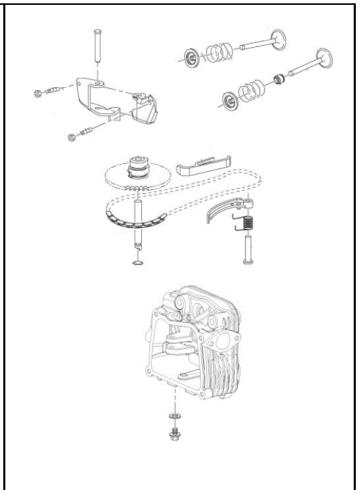

# RLM53190SV 190ccm Benzin-Rasenmaeher

5133002556 - RLM53190SV - 4000462539

4000462539

4000462539

4000462539

Position	Quantity	Description	Part number	EAN
1001 1	1	BETAETIGUNGSHEBEL	5131041356	4058546066208
1002 2	1	SCHAUMSTOFF	Item discontinued(5131033944)	
1003 3	1	BETAETIGUNGSHEBEL	Item discontinued(5131041357)	
1004 4	1	GEHAEUSEDECKEL	5131033946	4002395273737
1005 5	1	GEHAEUSE UNTEN	Item discontinued(5131033947)	
1006 6	20	SCREW ST4.2X16	5131033948	4002395273751
1007 7	1	KABELHAKEN	5131033949	4002395273768
1008 8	17	MUTTER	5131033950	4002395273775
1009 9	1	SCHRAUBE	5131033951	4002395273782
1010 10	1	GEHAEUSEDECKEL	5131033952	4002395273799
1011 11	1	GEHAEUSE UNTEN	5131033953	4002395274406
1012 12	1	KABEL	Item discontinued(5131037198)	
1013 13	1	LENKSTANGE	Item discontinued(5131033956)	
1014 14	1	LENKSTANGE	5131033957	4002395274444
1015 15	4	STIFT	5131033958	4002395274451
1016 16	4	GRIFFSTUECK	Item discontinued(5131033959)	
1017 17	4	BOLZEN	5131033960	4002395274475
1018 18	4	DREHKNOPF	Item discontinued(5131033961)	
1019 19	4	MUTTER	Item discontinued(5131033962)	
1020 20	1	KABELHAKEN	Item discontinued(5131033963)	
1021 21	1	KABELSTECKER	Item discontinued(5131033964)	
1022 22	1	MUTTER	Item discontinued(5131033965)	
1023 23	1	VERSCHRAUBUNG	Item discontinued(5131033966)	
1024 24	1	O-RING	5131033967	4002395275144
1025 25	1	VERSCHLUSS	Item discontinued(5131033968)	
1026 26	2	KAPPE	5131033969	4002395275168
1027 27	8	MUTTER	Item discontinued(5131033970)	
1028 28	2	SCHEIBE	Item discontinued(5131033971)	
1029 29	10	KUGELLAGER	5131033972	4002395275199
1030 30	2	RAD	Item discontinued(5131033973)	
1031 31	4	BUCHSE	5131033974	4002395275816
1032 32	2	DECKEL	5131033975	4002395275823
1033 33	2	BUCHSE	Item discontinued(5131033976)	
1034 34	3	SCHRAUBE	5131033977	4002395275847
1035 35	1	ACHSE	Item discontinued(5131033978)	
1036 36	1	STANGE	Item discontinued(5131033979)	
1037 37	4	SCHEIBE	Item discontinued(5131033980)	
1038 38	1	RIEMEN	Item discontinued(5131037199)	
1039 39	4	SICHERUNGSRING	5131033982	4002395275892
1040 40	1	ZAHNRAD	Item discontinued(5131033983)	
1041 41	1	GETRIEBE	Item discontinued(5131037201)	
1042 42	1	HALTERUNG	5131037202	4002395274642
1043 43	1	ZAHNRAD	Item discontinued(5131033986)	
1044 44	2	STIFT	Item discontinued(5131033987)	
1045 45	1	KNAUFGRIFF	Item discontinued(5131033988)	
1046 46	1	MOTOR	Item discontinued(5131037203)	
1047 47	1	SEITENTEIL	Item discontinued(5131033992)	
1048 48	1	SEITENTEIL	Item discontinued(5131033993)	
1049 49	4	SCHRAUBE	Item discontinued(5131033994)	
1050 50	1	BOLZEN	5131033995	4002395273829