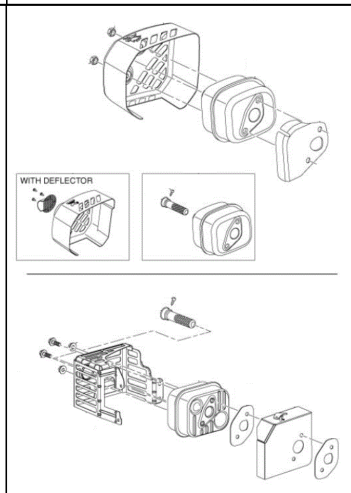

4000462539