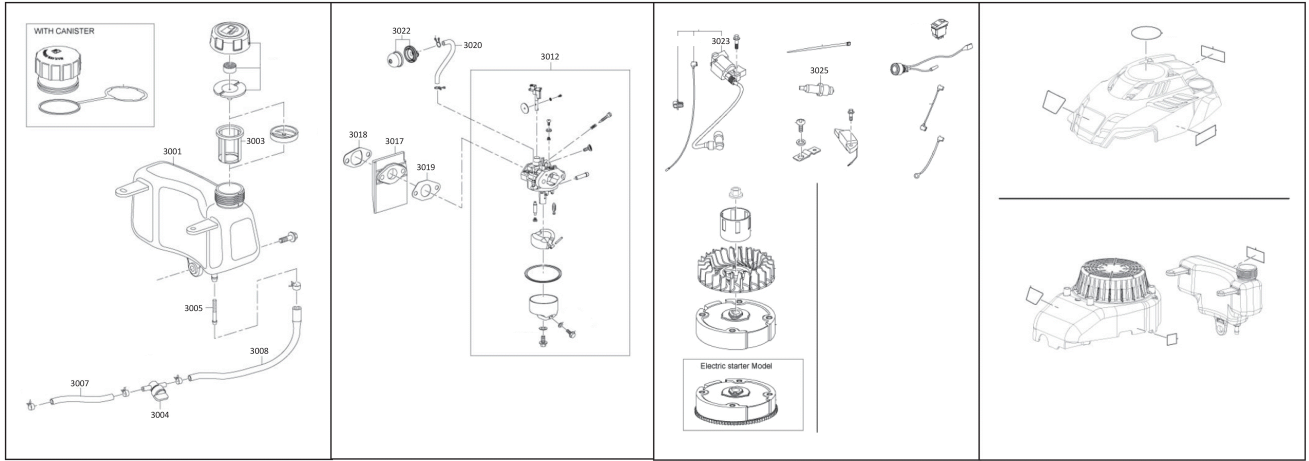

# RLM53190SV 190ccm Benzin-Rasenmaeher

5133002556 - RLM53190SV - 4000462539

4000462539

4000462539

4000462539

Position	Quantity	Description	Part number	EAN
1001 1	1	BETAETIGUNGSHEBEL	5131041356	4058546066208
1002 2	1	SCHAUMSTOFF	Item discontinued(5131033944)	
1003 3	1	BETAETIGUNGSHEBEL	Item discontinued(5131041357)	
1004 4	1	GEHAEUSEDECKEL	5131033946	4002395273737
1005 5	1	GEHAEUSE UNTEN	Item discontinued(5131033947)	
1006 6	20	SCREW ST4.2X16	5131033948	4002395273751
1007 7	1	KABELHAKEN	5131033949	4002395273768
1008 8	17	MUTTER	5131033950	4002395273775
1009 9	1	SCHRAUBE	5131033951	4002395273782
1010 10	1	GEHAEUSEDECKEL	5131033952	4002395273799
1011 11	1	GEHAEUSE UNTEN	5131033953	4002395274406
1012 12	1	KABEL	Item discontinued(5131037198)	
1013 13	1	LENKSTANGE	Item discontinued(5131033956)	
1014 14	1	LENKSTANGE	5131033957	4002395274444
1015 15	4	STIFT	5131033958	4002395274451
1016 16	4	GRIFFSTUECK	Item discontinued(5131033959)	
1017 17	4	BOLZEN	5131033960	4002395274475
1018 18	4	DREHKNOPF	Item discontinued(5131033961)	
1019 19	4	MUTTER	Item discontinued(5131033962)	
1020 20	1	KABELHAKEN	Item discontinued(5131033963)	
1021 21	1	KABELSTECKER	Item discontinued(5131033964)	
1022 22	1	MUTTER	Item discontinued(5131033965)	
1023 23	1	VERSCHRAUBUNG	Item discontinued(5131033966)	
1024 24	1	O-RING	5131033967	4002395275144
1025 25	1	VERSCHLUSS	Item discontinued(5131033968)	
1026 26	2	KAPPE	5131033969	4002395275168
1027 27	8	MUTTER	Item discontinued(5131033970)	
1028 28	2	SCHEIBE	Item discontinued(5131033971)	
1029 29	10	KUGELLAGER	5131033972	4002395275199
1030 30	2	RAD	Item discontinued(5131033973)	
1031 31	4	BUCHSE	5131033974	4002395275816
1032 32	2	DECKEL	5131033975	4002395275823
1033 33	2	BUCHSE	Item discontinued(5131033976)	
1034 34	3	SCHRAUBE	5131033977	4002395275847
1035 35	1	ACHSE	Item discontinued(5131033978)	
1036 36	1	STANGE	Item discontinued(5131033979)	
1037 37	4	SCHEIBE	Item discontinued(5131033980)	
1038 38	1	RIEMEN	Item discontinued(5131037199)	
1039 39	4	SICHERUNGSRING	5131033982	4002395275892
1040 40	1	ZAHNRAD	Item discontinued(5131033983)	
1041 41	1	GETRIEBE	Item discontinued(5131037201)	
1042 42	1	HALTERUNG	5131037202	4002395274642
1043 43	1	ZAHNRAD	Item discontinued(5131033986)	
1044 44	2	STIFT	Item discontinued(5131033987)	
1045 45	1	KNAUFGRIFF	Item discontinued(5131033988)	
1046 46	1	MOTOR	Item discontinued(5131037203)	
1047 47	1	SEITENTEIL	Item discontinued(5131033992)	
1048 48	1	SEITENTEIL	Item discontinued(5131033993)	
1049 49	4	SCHRAUBE	Item discontinued(5131033994)	
1050 50	1	BOLZEN	5131033995	4002395273829