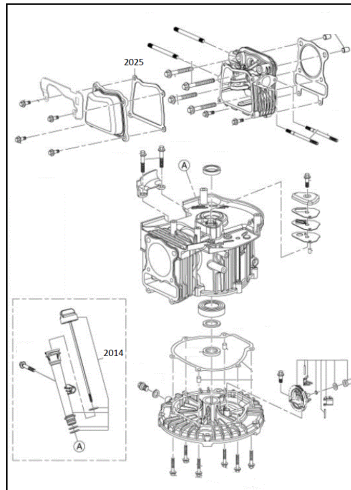

4000462539