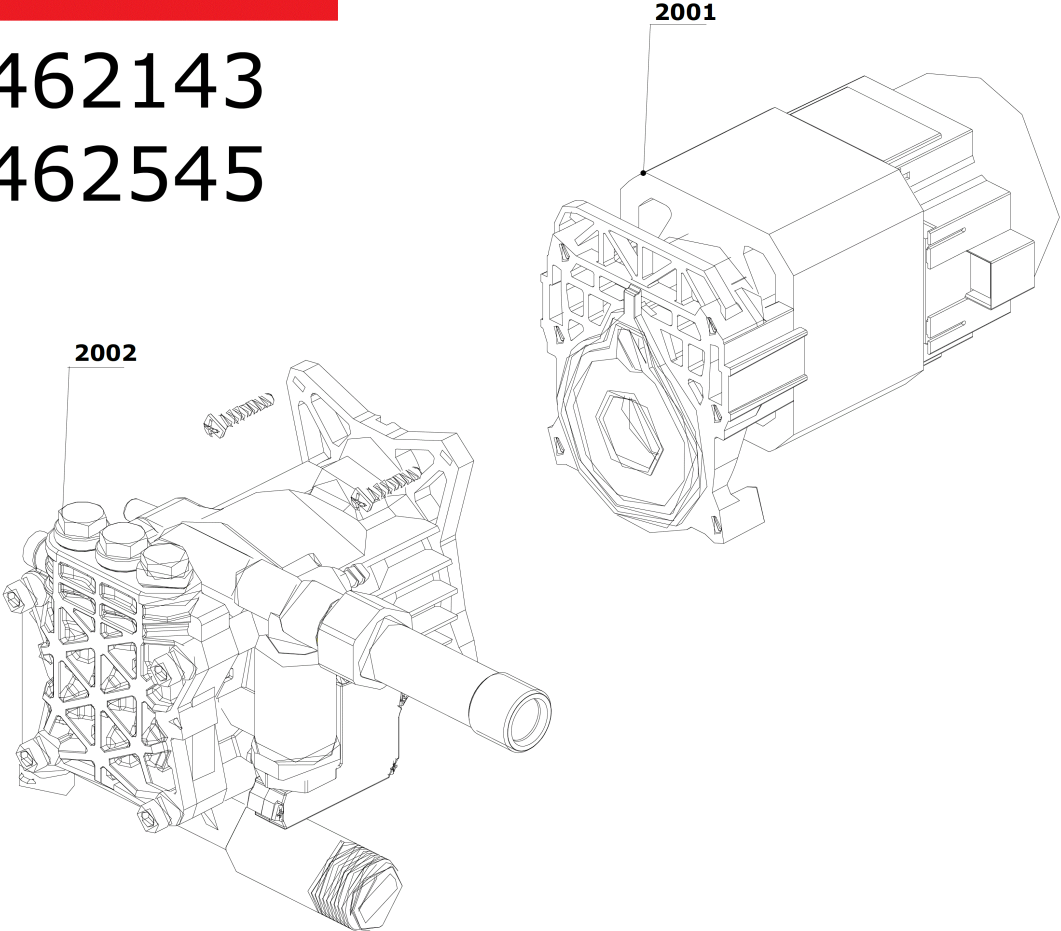

4000462143

4000462545