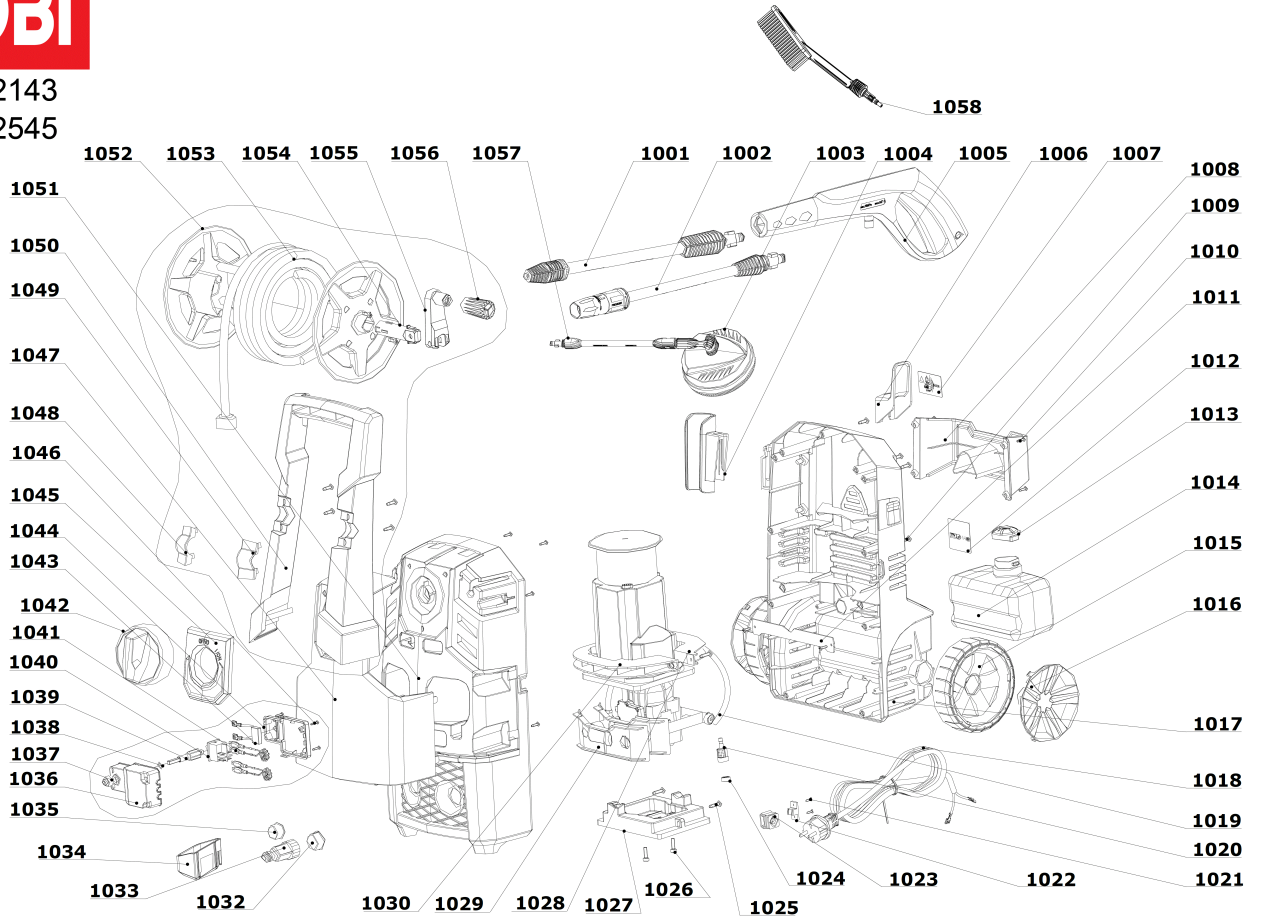

4000462143
4000462545