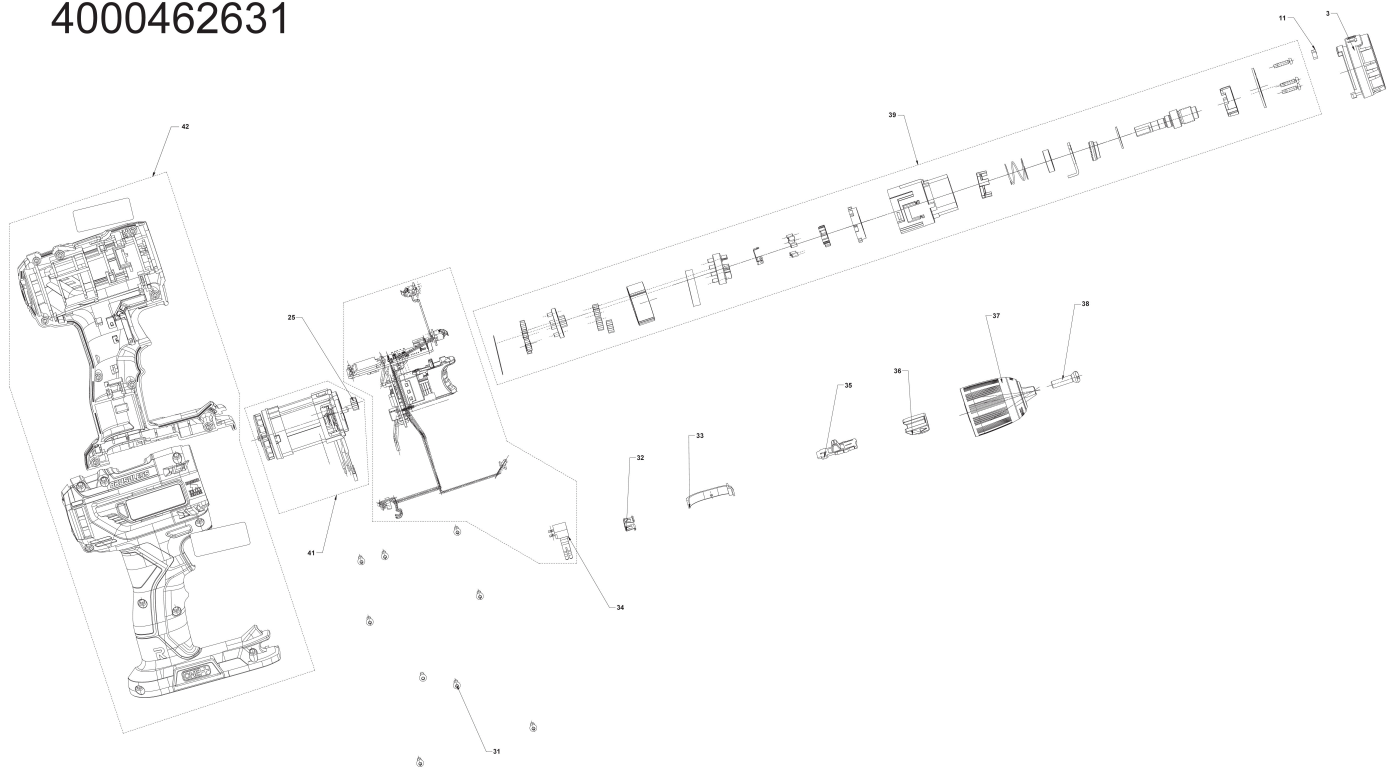

# **R18PD5-220S Akku-Schlagbohrschrauber IN2**

**5133003734 - R18PD5-220S - 4000462631**

4000462631

Position	Quantity	Description	Part number	EAN
1003 1	1	KUPPLUNGSABDECKUNG	5131041803	4058546250171
1011 2	1	FEDER	5131041794	4058546250089
1025 3	1	RITZEL	5131041795	4058546250096
1031 4	9	SCHRAUBE	5131011359	4058546168315
1032 5	1	BIT-HALTER	5131031687	4058546193171
1033 6	1	HALTERUNG	5131041796	4058546250102
1034 7	1	KONTAKT	5131035714	4058546151171
1035 8	1	SCHIEBER	5131041798	4058546250126
1036 9	1	KNOPF	5131041797	4058546250119
1037 10	1	BOHRFUTTER	5131041792	4058546250065
1038 11	1	SCHRAUBE	Item discontinued(5131033455)	
1039 12	1	GETRIEBE	5131041804	4058546250188
1041 13	1	MOTOR	5131041801	4058546250157
1042 14	1	GEHAEUSE	5131041805	4058546250195