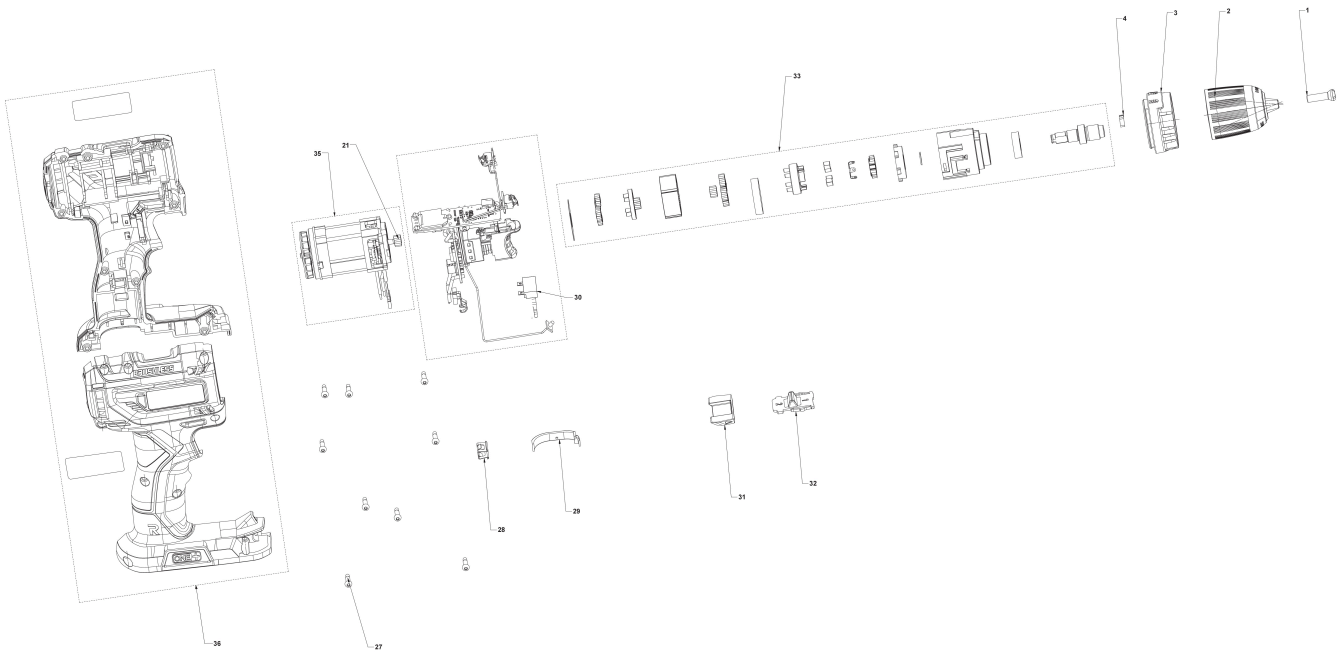

R18DD5-220S 18 V Akku-Bohrschrauber IN2

5133003733 - R18DD5-220S - 4000462635

4000462635

Position	Quantity	Description	Part number	EAN
1001 1	1	SCHRAUBE	Item discontinued(5131033455)	
1002 2	1	BOHRFUTTER	5131041792	4058546250065
1003 3	1	KUPPLUNGSABDECKUNG	5131041793	4058546250072
1004 4	1	FEDER	5131041794	4058546250089
1021 5	1	RITZEL	5131041795	4058546250096
1027 6	9	SCHRAUBE	5131011359	4058546168315
1028 7	1	BIT-HALTER	5131031687	4058546193171
1029 8	1	HALTERUNG	5131041796	4058546250102
1030 9	1	KONTAKT	5131035714	4058546151171
1031 10	1	KNOPF	5131041797	4058546250119
1032 11	1	SCHIEBER	5131041798	4058546250126
1033 12	1	GETRIEBE	5131041799	4058546250133
1035 13	1	MOTOR	5131041801	4058546250157
1036 14	1	GEHAEUSE	5131041802	4058546250164