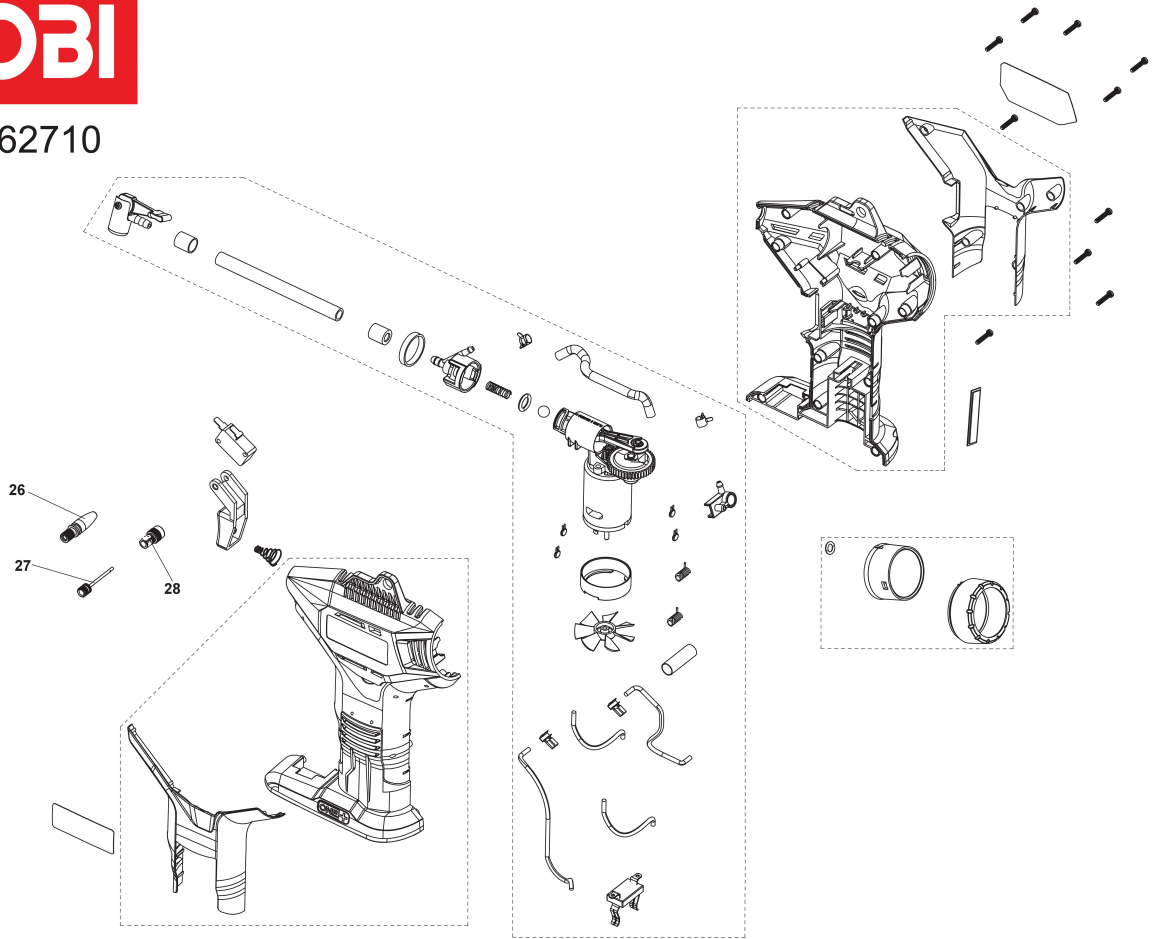

# **R18IWPI-115G AKKU-SCHLAGBOHRER IN2**

**5133004769 - R18IWPI-115G - 4000462710**

4000462710

<b>Position</b>	<b>Quantity</b>	<b>Description</b>	<b>Part number</b>	<b>EAN</b>
1026 1	1	Ventiladapter fuer Kompressor	5131041087	4058546063511
1027 2	1	DUESE	Item discontinued(5131041753)	
1028 3	1	Ventiladapter fuer Kompressor	5131041088	4058546063528