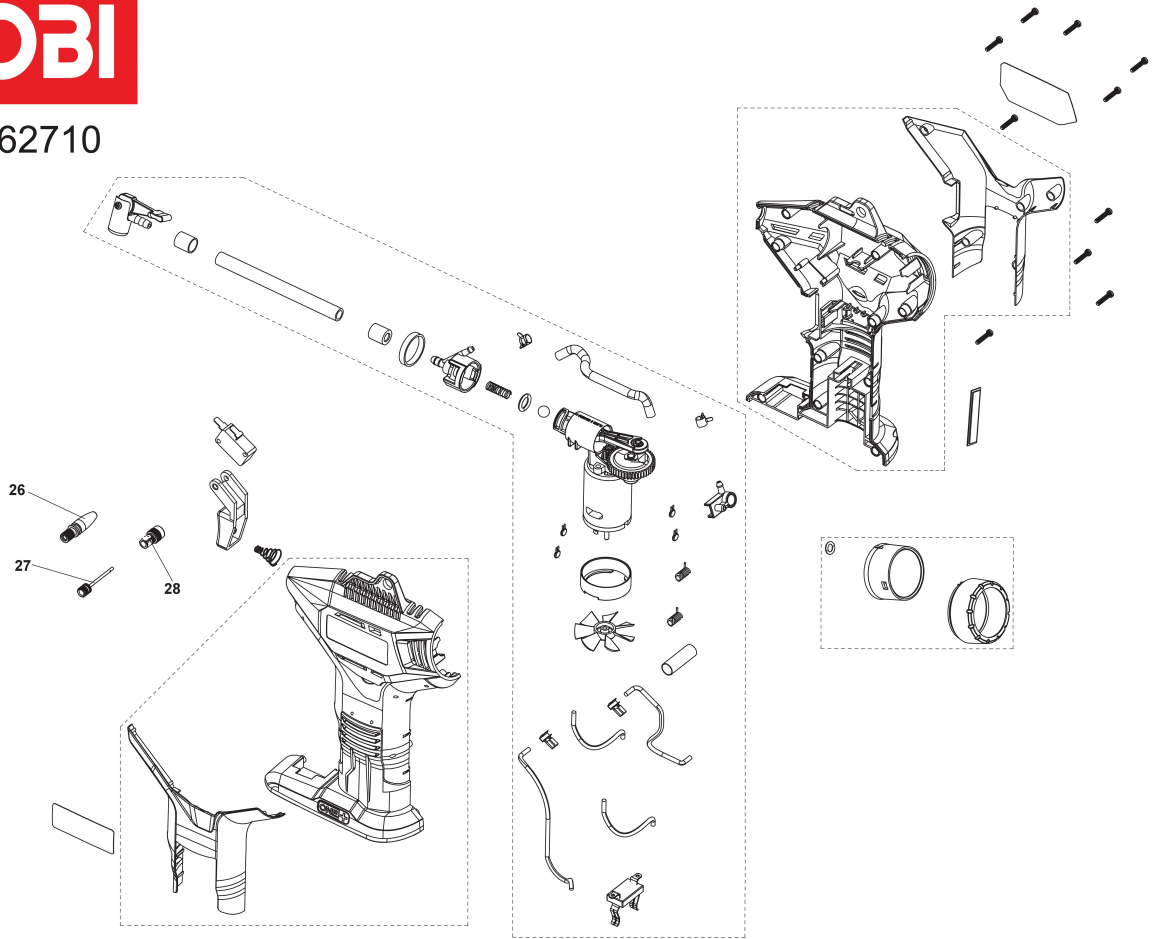

R18IWPI-120S Akku-Werkzeugset IN2

5133004462 - R18IWPI-120S - 4000462710

4000462710

Position	Quantity	Description	Part number	EAN
1026 1	1	Ventiladapter fuer Kompressor	5131041087	4058546063511
1027 2	1	DUESE	Item discontinued(5131041753)	
1028 3	1	Ventiladapter fuer Kompressor	5131041088	4058546063528