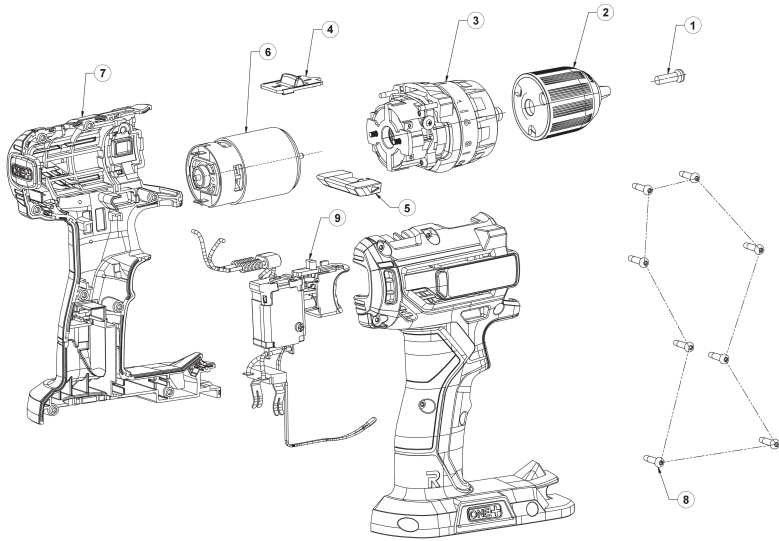

# **R18DD2-115GKR AKKU-SCHRAUBER IN2**

**5133004848 - R18DD2-115GKR - 4000462714**

4000462714

<b>Position</b>	<b>Quantity</b>	<b>Description</b>	<b>Part number</b>	<b>EAN</b>
1001 1	1	SCHRAUBE	5131030096	4058546122379
1002 2	1	SCHNELLSP.BOHRFUTT.	5131030095	4058546122362
1003 3	1	GETRIEBE	5131041975	4058546251895
1004 4	1	WECHSELKNOPF	5131041972	4058546251864
1005 5	1	WECHSELKNOPF	5131041970	4058546251840
1006 6	1	MOTOR	5131041971	4058546251857
1007 7	1	GEHAEUSE	5131041976	4058546251901
1008 8	8	SCHRAUBE	5131031089	4058546127633
1009 9	1	SCHALTER	5131041974	4058546251888